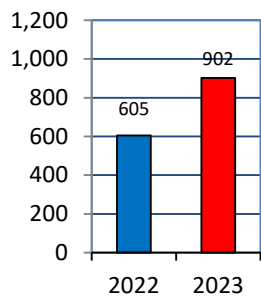

久留米警察署管内の刑法犯認知件数

久留米警察署管内における身近な犯罪の発生状況

福岡県内の性犯罪が昨年より増加！！

令和4年6月末

118件

約23%増加！

令和5年6月末現在

145件

- 電話しながら、携帯を扱いながら等の「ながら歩き」はやめましょう。
- SNSでの出会いに注意しましょう。
- 高層階、オートロックであっても玄関や窓の施錠をしましょう。
- 防犯アプリ「みまもっち」をダウンロードし防犯意識を高めましょう。

App Store
からダウンロード

Google Play
で手に入れよう

◇久留米警察署(生活安全課)◇

0942-38-0110 (内線262)

◇久留米市防犯協会連合会◇

0942-32-2034