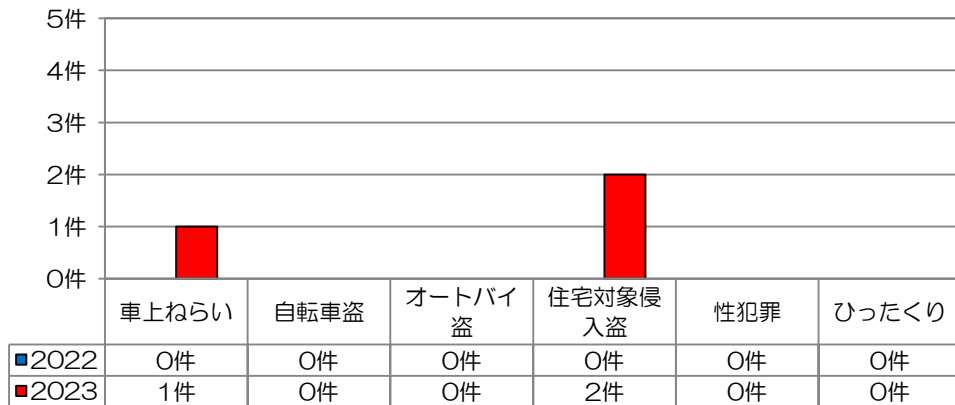

## 弓削校区

### 校区内における身近な犯罪の発生状況 (令和5年6月末現在累計)

※ 前年同期比