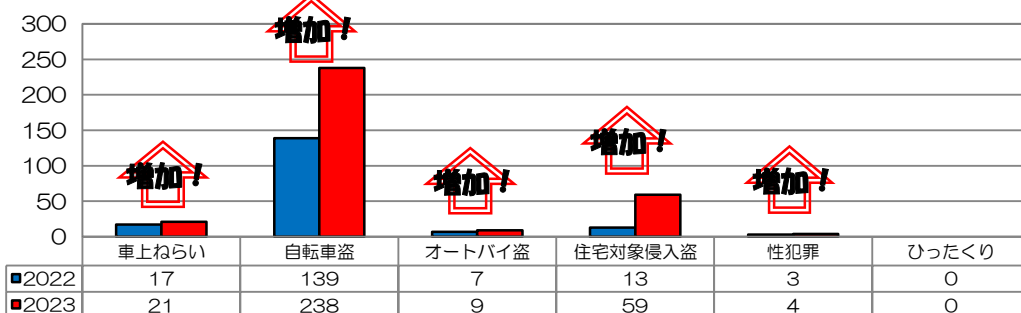

荘島校区

校区内における身近な犯罪の発生状況 (令和5年6月末現在累計)

※ 前年同期比

二セ電話詐欺の被害状況

	認知件数	被害額
福岡県内	225件	約3億6500万円
久留米管内署	10件	約1590万円

※ 数値は、暫定値です。

久留米警察署管内の刑法犯認知件数

久留米警察署管内における身近な犯罪の発生状況

福岡県内の性犯罪が昨年より増加！！

令和4年6月末

118件

約23%増加！

令和5年6月末現在

145件

- 電話しながら、携帯を扱いながら等の「ながら歩き」はやめましょう。
- SNSでの出会いに注意しましょう。
- 高層階、オートロックであっても玄関や窓の施錠をしましょう。
- 防犯アプリ「みまもっち」をダウンロードし防犯意識を高めましょう。

App Store
からダウンロード