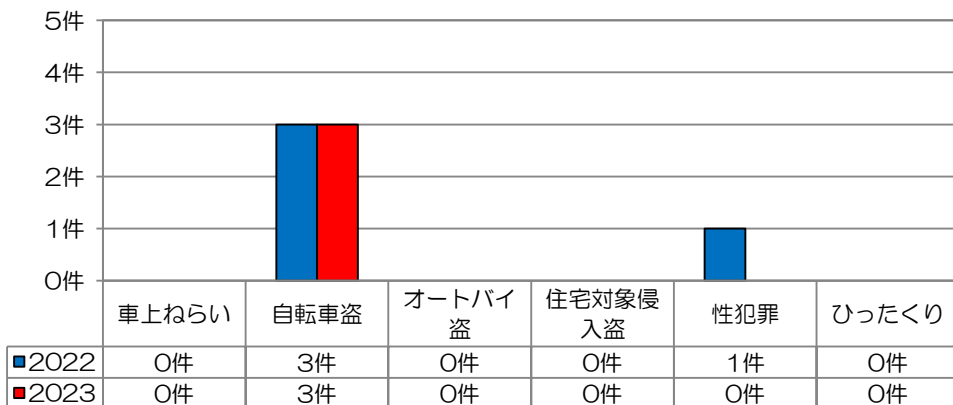

荘島校区

校区内における身近な犯罪の発生状況 (令和5年6月末現在累計)

※ 前年同期比

二セ電話詐欺の被害状況

	認知件数	被害額
福岡県内	225件	約3億6500万円
久留米管内署	10件	約1590万円

※ 数値は、暫定値です。

久留米警察署管内の刑法犯認知件数

久留米警察署管内における身近な犯罪の発生状況

福岡県内の性犯罪が昨年より増加！！

令和4年6月末

118件

約23%増加！

令和5年6月末現在

145件

- 電話しながら、携帯を扱いながら等の「ながら歩き」はやめましょう。
- SNSでの出会いに注意しましょう。
- 高層階、オートロックであっても玄関や窓の施錠をしましょう。
- 防犯アプリ「みまもっち」をダウンロードし防犯意識を高めましょう。

App Store
からダウンロード