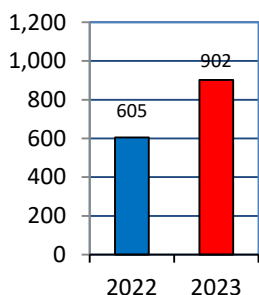

荘島校区

校区内における身近な犯罪の発生状況 (令和5年6月末現在累計)

※ 前年同期比

二セ電話詐欺の被害状況

	認知件数	被害額
福岡県内	225件	約3億6500万円
久留米管内署	10件	約1590万円

※ 数値は、暫定値です。

久留米警察署管内の刑法犯認知件数

久留米警察署管内における身近な犯罪の発生状況

福岡県内の性犯罪が昨年より増加！！

令和4年6月末

118件

約23%増加！

令和5年6月末現在

145件

- 電話しながら、携帯を扱いながら等の「ながら歩き」はやめましょう。
- SNSでの出会いに注意しましょう。
- 高層階、オートロックであっても玄関や窓の施錠をしましょう。
- 防犯アプリ「みまもっち」をダウンロードし防犯意識を高めましょう。

App Store
からダウンロード