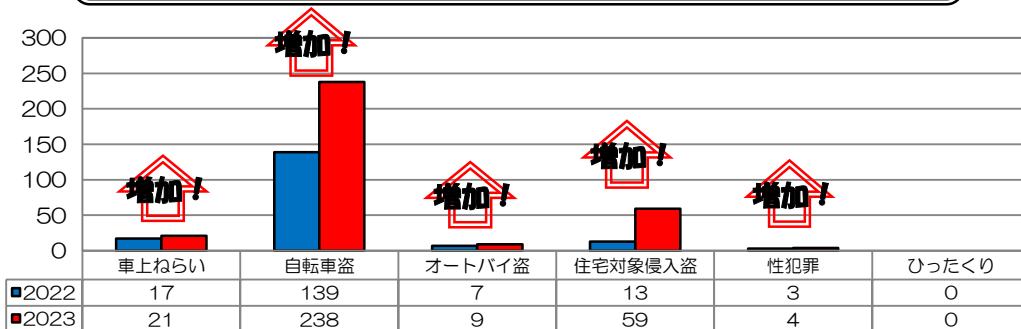

御井校区

校区内における身近な犯罪の発生状況 (令和5年6月末現在累計)

※ 前年同期比

二セ電話詐欺の被害状況

	認知件数	被害額
福岡県内	225件	約3億6500万円
久留米署管内	10件	約1590万円

※ 数値は、暫定値です。

久留米警察署管内の刑法犯認知件数

久留米警察署管内における身近な犯罪の発生状況

福岡県内の性犯罪が昨年より増加！！

令和4年6月末

118件

約23%増加！

令和5年6月末現在

145件

- 電話しながら、携帯を扱いながら等の「ながら歩き」はやめましょう。
- SNSでの出会いに注意しましょう。
- 高層階、オートロックであっても玄関や窓の施錠をしましょう。
- 防犯アプリ「みまもっち」をダウンロードし防犯意識を高めましょう。

App Store
からダウンロード