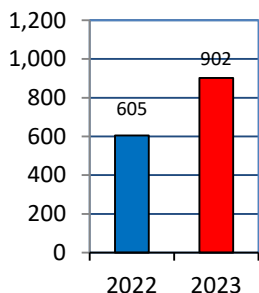

御井校区

校区内における身近な犯罪の発生状況 (令和5年6月末現在累計)

※ 前年同期比

二セ電話詐欺の被害状況

	認知件数	被害額
福岡県内	225件	約3億6500万円
久留米署管内	10件	約1590万円

※ 数値は、暫定値です。

久留米警察署管内の刑法犯認知件数

久留米警察署管内における身近な犯罪の発生状況

福岡県内の性犯罪が昨年より増加！！

令和4年6月末

118件

約23%増加！

令和5年6月末現在

145件

- 電話しながら、携帯を扱いながら等の「ながら歩き」はやめましょう。
- SNSでの出会いに注意しましょう。
- 高層階、オートロックであっても玄関や窓の施錠をしましょう。
- 防犯アプリ「みまもっち」をダウンロードし防犯意識を高めましょう。

App Store
からダウンロード