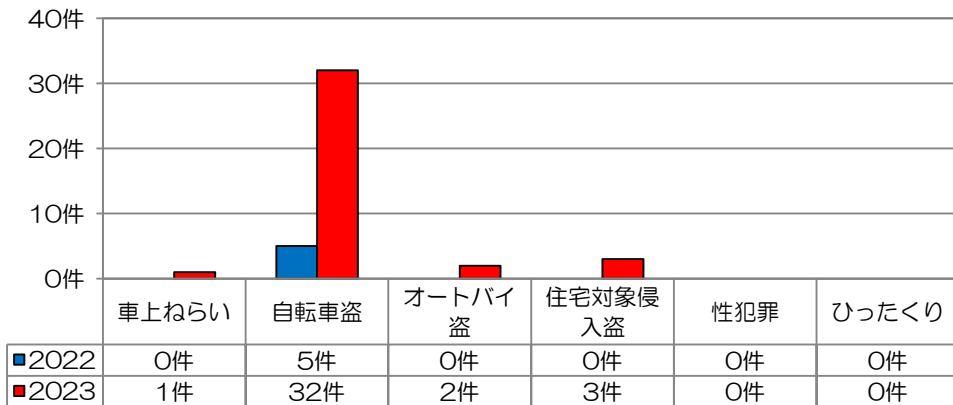

御井校区

校区内における身近な犯罪の発生状況 (令和5年6月末現在累計)

※ 前年同期比

二セ電話詐欺の被害状況

	認知件数	被害額
福岡県内	225件	約3億6500万円
久留米署管内	10件	約1590万円

※ 数値は、暫定値です。

久留米警察署管内の刑法犯認知件数

久留米警察署管内における身近な犯罪の発生状況

福岡県内の性犯罪が昨年より増加！！

令和4年6月末

118件

約23%増加！

令和5年6月末現在

145件

- 電話しながら、携帯を扱いながら等の「ながら歩き」はやめましょう。
- SNSでの出会いに注意しましょう。
- 高層階、オートロックであっても玄関や窓の施錠をしましょう。
- 防犯アプリ「みまもっち」をダウンロードし防犯意識を高めましょう。

App Store
からダウンロード