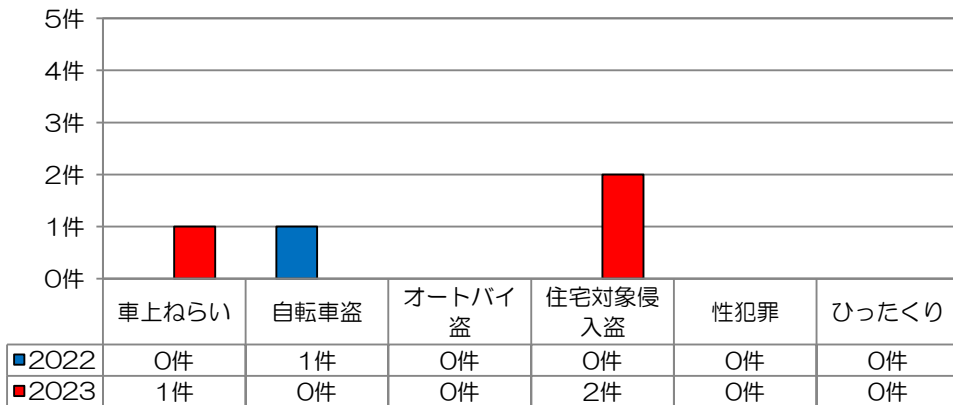

### 校区内における身近な犯罪の発生状況 (令和5年6月末現在累計)

※ 前年同期比

### 二セ電話詐欺の被害状況

	認知件数	被害額
福岡県内	225件	約3億6500万円
久留米管内署	10件	約1590万円

※ 数値は、暫定値です。