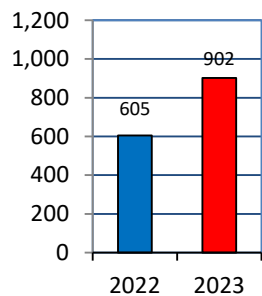

久留米警察署管内の刑法犯認知件数