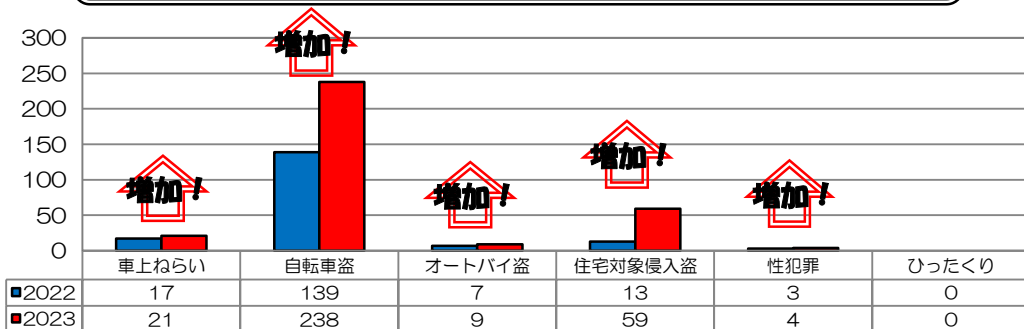

久留米警察署管内における身近な犯罪の発生状況

福岡県内の性犯罪が昨年より増加！！

令和4年6月末

118件

約23%増加！

令和5年6月末現在

145件

- 電話しながら、携帯を扱いながら等の「ながら歩き」はやめましょう。
- SNSでの出会いに注意しましょう。
- 高層階、オートロックであっても玄関や窓の施錠をしましょう。
- 防犯アプリ「みまもっち」をダウンロードし防犯意識を高めましょう。

App Store

からダウンロード

Google Play

で手に入れよう

◇久留米警察署(生活安全課)◇

0942-38-0110 (内線262)

◇久留米市防犯協会連合会◇

0942-32-2034