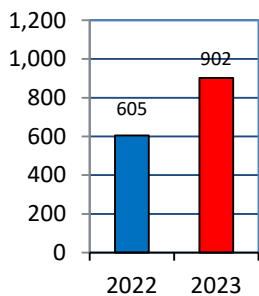

金丸校区

校区内における身近な犯罪の発生状況 (令和5年6月末現在累計)

※ 前年同期比

二セ電話詐欺の被害状況

| | 認知件数 | 被害額 |
|--------|------|-----------|
| 福岡県内 | 225件 | 約3億6500万円 |
| 久留米管内署 | 10件 | 約1590万円 |

※ 数値は、暫定値です。

久留米警察署管内の刑法犯認知件数

久留米警察署管内における身近な犯罪の発生状況

福岡県内の性犯罪が昨年より増加！！

令和4年6月末

118件

約23%増加！

令和5年6月末現在

145件

- 電話しながら、携帯を扱いながら等の「ながら歩き」はやめましょう。
- SNSでの出会いに注意しましょう。
- 高層階、オートロックであっても玄関や窓の施錠をしましょう。
- 防犯アプリ「みまもっち」をダウンロードし防犯意識を高めましょう。

App Store