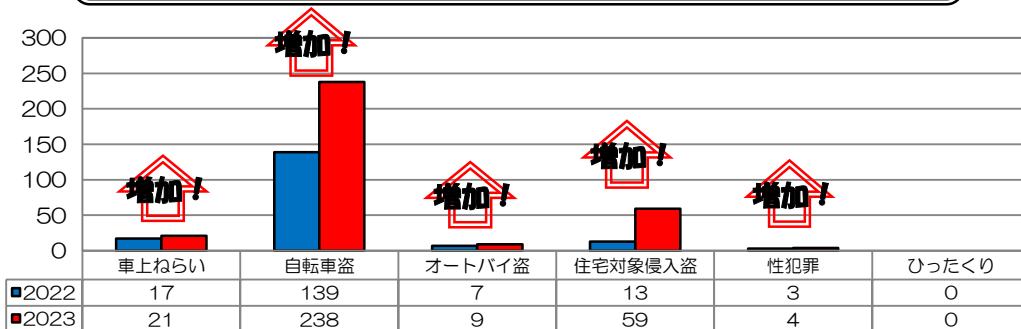

金丸校区

校区内における身近な犯罪の発生状況 (令和5年6月末現在累計)

※ 前年同期比

二セ電話詐欺の被害状況

| | 認知件数 | 被害額 |
|--------|------|-----------|
| 福岡県内 | 225件 | 約3億6500万円 |
| 久留米管内署 | 10件 | 約1590万円 |

※ 数値は、暫定値です。

久留米警察署管内の刑法犯認知件数

久留米警察署管内における身近な犯罪の発生状況

福岡県内の性犯罪が昨年より増加！！

令和4年6月末

118件

約23%増加！

令和5年6月末現在

145件

- 電話しながら、携帯を扱いながら等の「ながら歩き」はやめましょう。
- SNSでの出会いに注意しましょう。
- 高層階、オートロックであっても玄関や窓の施錠をしましょう。
- 防犯アプリ「みまもっち」をダウンロードし防犯意識を高めましょう。

App Store