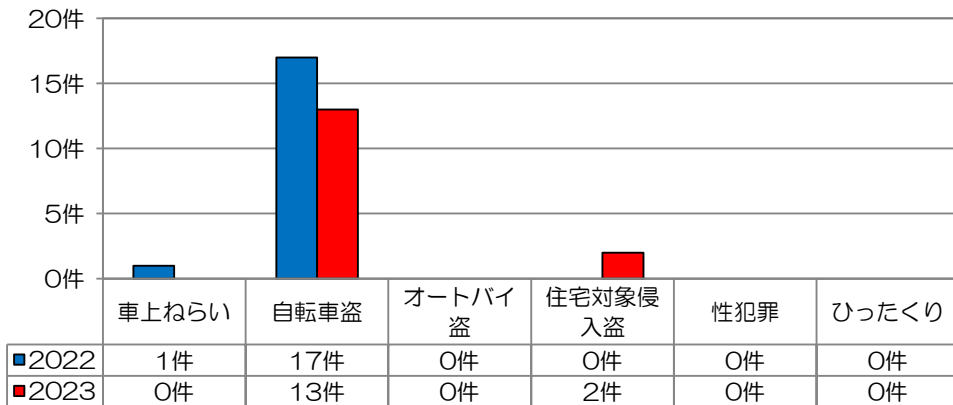

金丸校区

校区内における身近な犯罪の発生状況 (令和5年6月末現在累計)

※ 前年同期比

二セ電話詐欺の被害状況

| | 認知件数 | 被害額 |
|--------|------|-----------|
| 福岡県内 | 225件 | 約3億6500万円 |
| 久留米管内署 | 10件 | 約1590万円 |

※ 数値は、暫定値です。

久留米警察署管内の刑法犯認知件数

久留米警察署管内における身近な犯罪の発生状況

福岡県内の性犯罪が昨年より増加！！

令和4年6月末

118件

約23%増加！

令和5年6月末現在

145件

- 電話しながら、携帯を扱いながら等の「ながら歩き」はやめましょう。
- SNSでの出会いに注意しましょう。
- 高層階、オートロックであっても玄関や窓の施錠をしましょう。
- 防犯アプリ「みまもっち」をダウンロードし防犯意識を高めましょう。

App Store