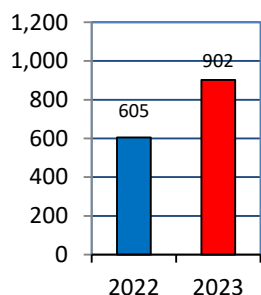

久留米警察署管内の刑法犯認知件数

久留米警察署管内における身近な犯罪の発生状況

福岡県内の性犯罪が昨年より増加！！

令和4年6月末

118件

約23%増加！

令和5年6月末現在

145件

- 電話しながら、携帯を扱いながら等の「ながら歩き」はやめましょう。
- SNSでの出会いに注意しましょう。
- 高層階、オートロックであっても玄関や窓の施錠をしましょう。
- 防犯アプリ「みまもっち」をダウンロードし防犯意識を高めましょう。

App Store
からダウンロード

Google Play
で手に入れよう

◇久留米警察署(生活安全課)◇

0942-38-0110 (内線262)

◇久留米市防犯協会連合会◇

0942-32-2034