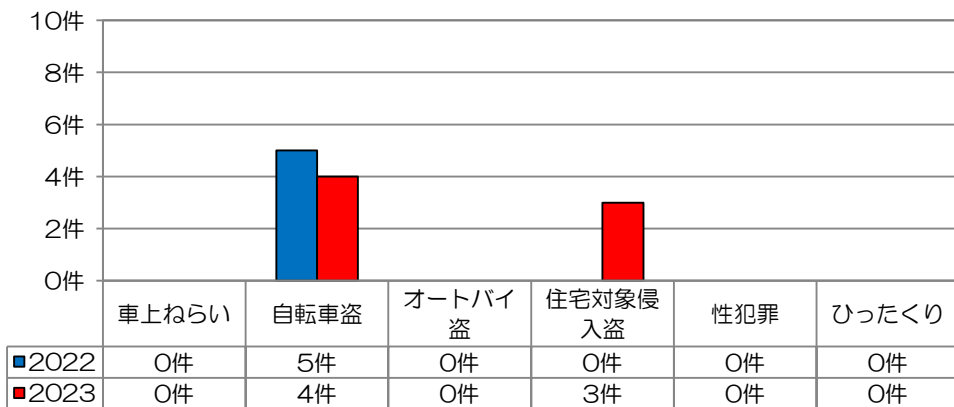

## 鳥飼校区

### 校区内における身近な犯罪の発生状況 (令和5年6月末現在累計)

※ 前年同期比