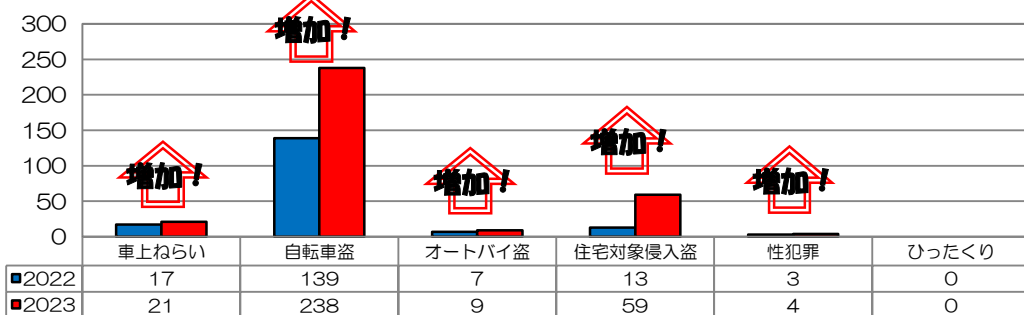

久留米警察署管内の刑法犯認知件数

久留米警察署管内における身近な犯罪の発生状況

福岡県内の性犯罪が昨年より増加！！

令和4年6月末

118件

約23%増加！

令和5年6月末現在

145件

- 電話しながら、携帯を扱いながら等の「ながら歩き」はやめましょう。
- SNSでの出会いに注意しましょう。
- 高層階、オートロックであっても玄関や窓の施錠をしましょう。
- 防犯アプリ「みまもっち」をダウンロードし防犯意識を高めましょう。

App Store
からダウンロード

Google Play
で手に入れよう

◇久留米警察署(生活安全課)◇

0942-38-0110 (内線262)

◇久留米市防犯協会連合会◇

0942-32-2034