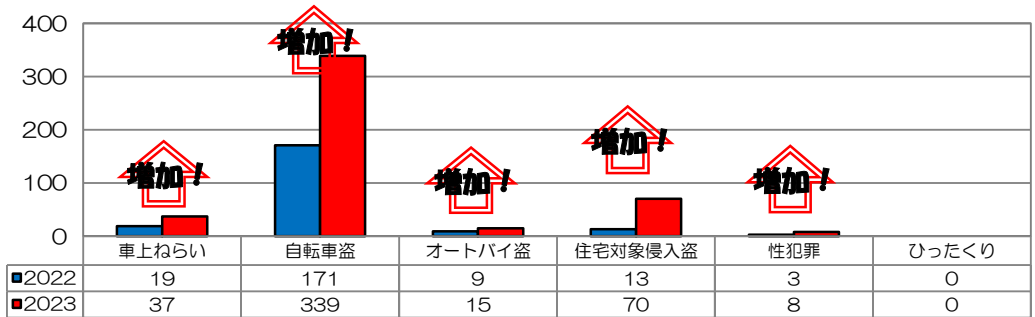

久留米警察署管内における身近な犯罪の発生状況