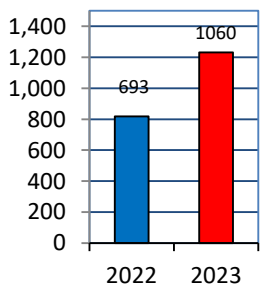

あなたの町の安全ニュース

弓削校区

校区内における身近な犯罪の発生状況 (令和5年8月末現在累計)

※ 前年同期比

二セ電話詐欺の被害状況

	認知件数	被害額
福岡県内	390件	約6億4200万円
久留米管内署	14件	約3760万円

※ 数値は、暫定値です。

久留米警察署管内の刑法犯認知件数