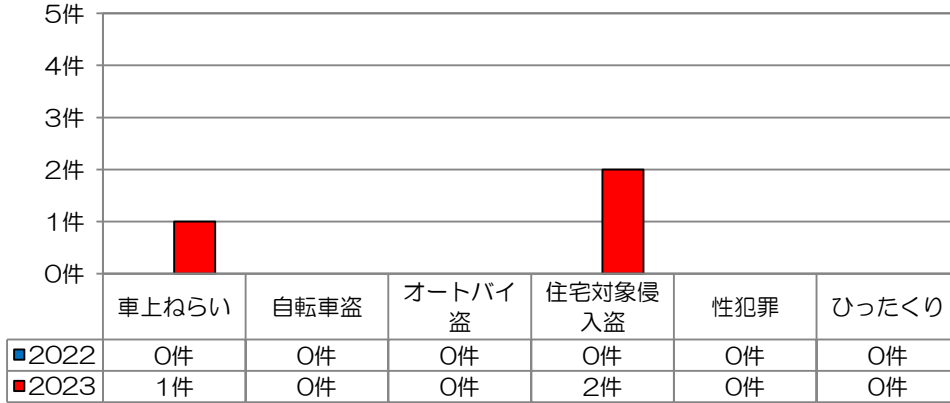

## 弓削校区

校区内における身近な犯罪の発生状況 (令和5年7月末現在累計)

※ 前年同期比