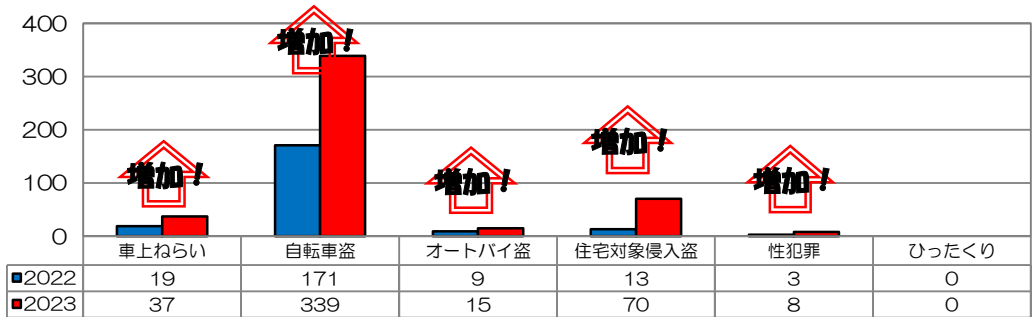

校区内における身近な犯罪の発生状況 (令和5年8月末現在累計)

※ 前年同期比

二セ電話詐欺の被害状況

	認知件数	被害額
福岡県内	390件	約6億4200万円
久留米管内署	14件	約3760万円

※ 数値は、暫定値です。

久留米警察署管内の刑法犯認知件数

久留米警察署管内における身近な犯罪の発生状況

地域の目で子供たちの安全を守りましょう!