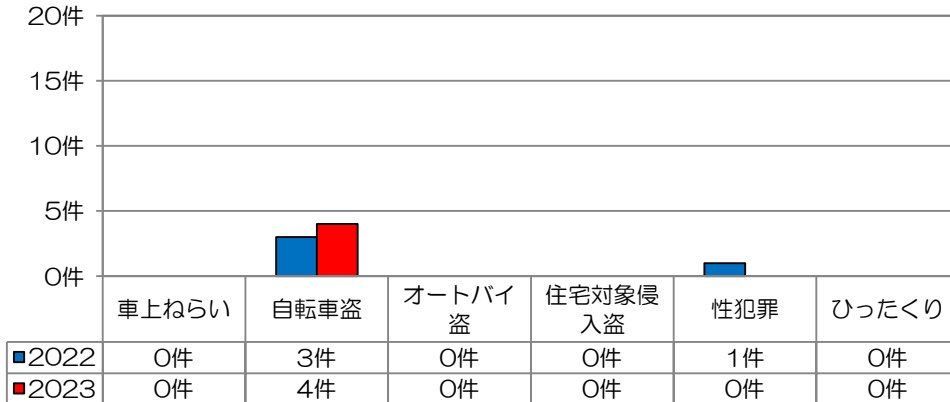

校区内における身近な犯罪の発生状況 (令和5年8月末現在累計)

※ 前年同期比

二セ電話詐欺の被害状況

	認知件数	被害額
福岡県内	390件	約6億4200万円
久留米管内署	14件	約3760万円

※ 数値は、暫定値です。

久留米警察署管内の刑法犯認知件数

久留米警察署管内における身近な犯罪の発生状況

地域の目で子供たちの安全を守りましょう!