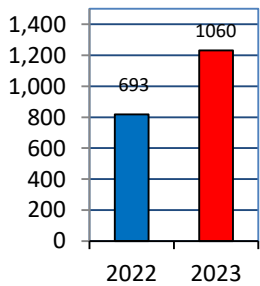

校区内における身近な犯罪の発生状況 (令和5年8月末現在累計)

※ 前年同期比

二セ電話詐欺の被害状況

	認知件数	被害額
福岡県内	390件	約6億4200万円
久留米管内署	14件	約3760万円

※ 数値は、暫定値です。

久留米警察署管内の刑法犯認知件数

久留米警察署管内における身近な犯罪の発生状況

地域の目で子供たちの安全を守りましょう!