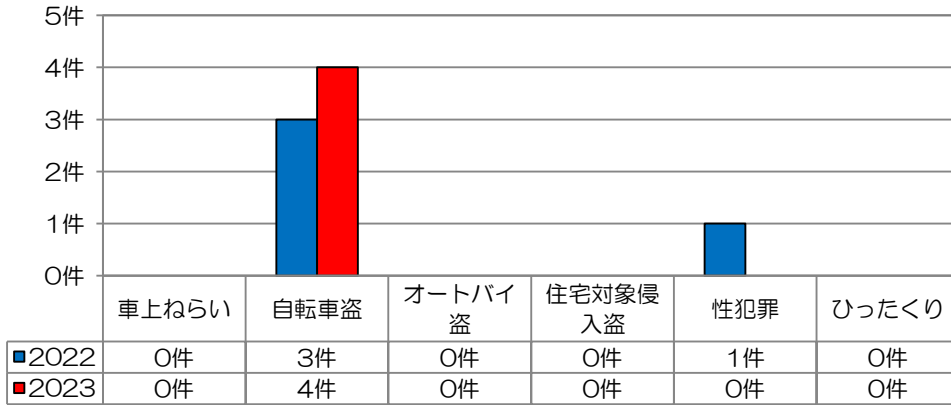

## 荘島校区

校区内における身近な犯罪の発生状況 (令和5年7月末現在累計)

※ 前年同期比