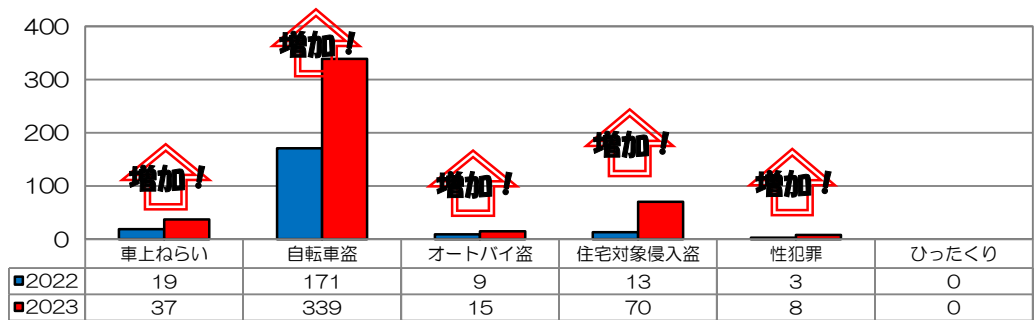

校区内における身近な犯罪の発生状況 (令和5年8月末現在累計)

※ 前年同期比

二セ電話詐欺の被害状況

	認知件数	被害額
福岡県内	390件	約6億4200万円
久留米管内署	14件	約3760万円

※ 数値は、暫定値です。

久留米警察署管内の
刑法犯認知件数

久留米警察署管内における身近な犯罪の発生状況

地域の目で子供たちの安全を守りましょう!