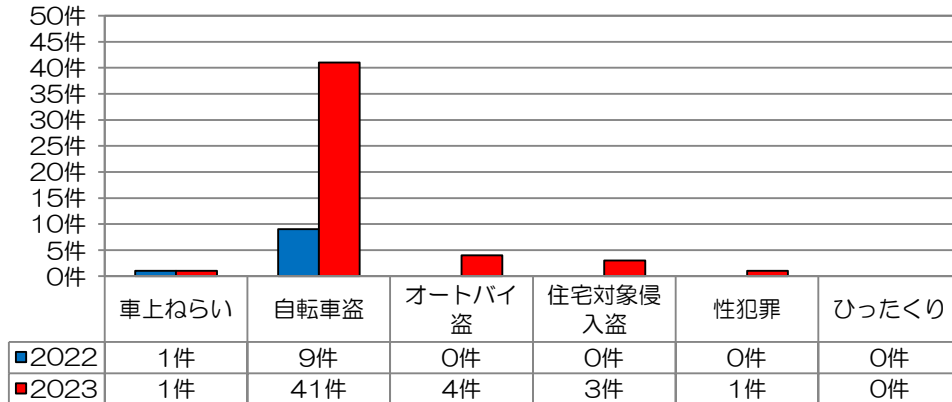

校区内における身近な犯罪の発生状況 (令和5年8月末現在累計)

※ 前年同期比

二セ電話詐欺の被害状況

	認知件数	被害額
福岡県内	390件	約6億4200万円
久留米管内署	14件	約3760万円

※ 数値は、暫定値です。

久留米警察署管内の
刑法犯認知件数

久留米警察署管内における身近な犯罪の発生状況

地域の目で子供たちの安全を守りましょう!