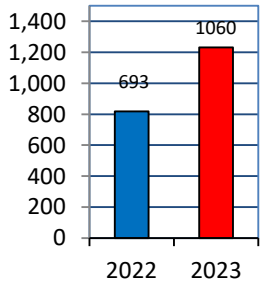

校区内における身近な犯罪の発生状況 (令和5年8月末現在累計)

※ 前年同期比

二セ電話詐欺の被害状況

	認知件数	被害額
福岡県内	390件	約6億4200万円
久留米管内署	14件	約3760万円

※ 数値は、暫定値です。

久留米警察署管内の
刑法犯認知件数

久留米警察署管内における身近な犯罪の発生状況

地域の目で子供たちの安全を守りましょう!