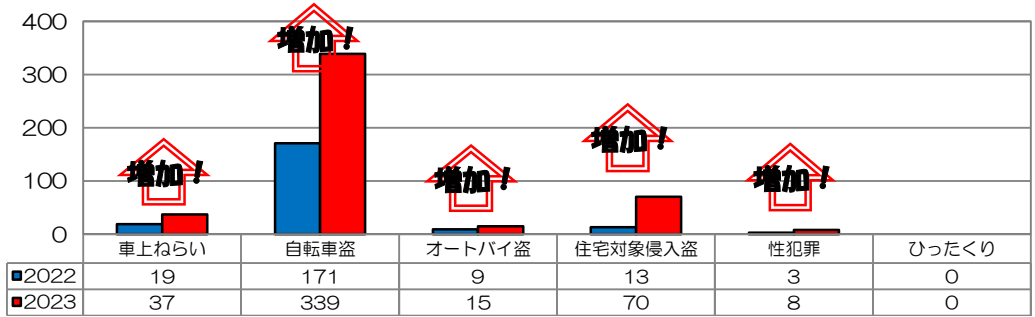

校区内における身近な犯罪の発生状況 (令和5年8月末現在累計)

※ 前年同期比

二セ電話詐欺の被害状況

	認知件数	被害額
福岡県内	390件	約6億4200万円
久留米管内署	14件	約3760万円

※ 数値は、暫定値です。

久留米警察署管内の
刑法犯認知件数

久留米警察署管内における身近な犯罪の発生状況

地域の目で子供たちの安全を守りましょう!