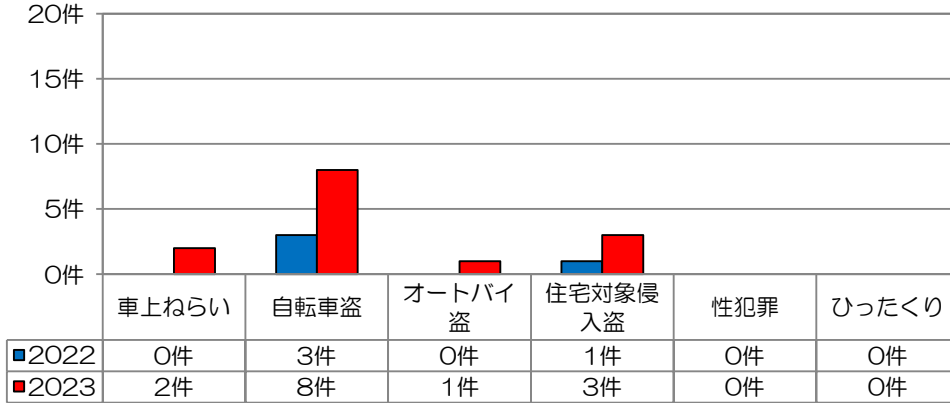

校区内における身近な犯罪の発生状況 (令和5年8月末現在累計)

※ 前年同期比

二セ電話詐欺の被害状況

	認知件数	被害額
福岡県内	390件	約6億4200万円
久留米管内署	14件	約3760万円

※ 数値は、暫定値です。

久留米警察署管内の
刑法犯認知件数

久留米警察署管内における身近な犯罪の発生状況

地域の目で子供たちの安全を守りましょう!