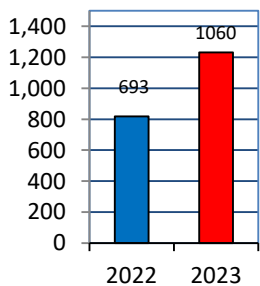

校区内における身近な犯罪の発生状況 (令和5年8月末現在累計)

※ 前年同期比

二セ電話詐欺の被害状況

	認知件数	被害額
福岡県内	390件	約6億4200万円
久留米管内署	14件	約3760万円

※ 数値は、暫定値です。

久留米警察署管内の刑法犯認知件数

久留米警察署管内における身近な犯罪の発生状況

地域の目で子供たちの安全を守りましょう!