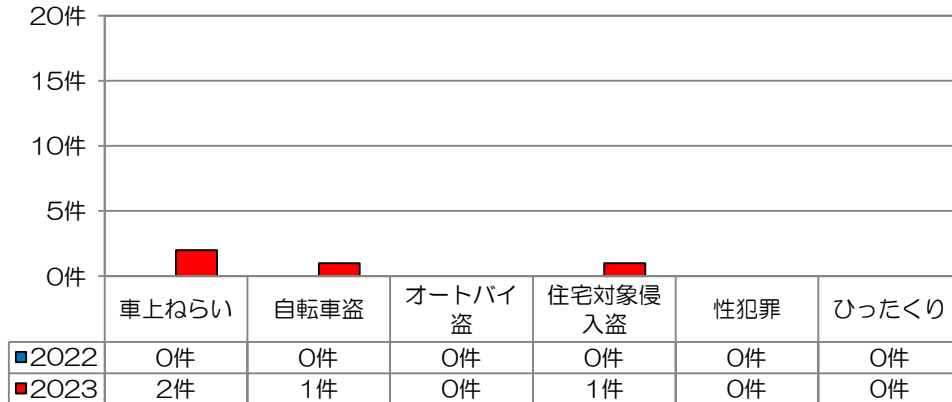

校区内における身近な犯罪の発生状況 (令和5年8月末現在累計)

※ 前年同期比

二セ電話詐欺の被害状況

	認知件数	被害額
福岡県内	390件	約6億4200万円
久留米管内署	14件	約3760万円

※ 数値は、暫定値です。

久留米警察署管内の刑法犯認知件数

久留米警察署管内における身近な犯罪の発生状況

地域の目で子供たちの安全を守りましょう!