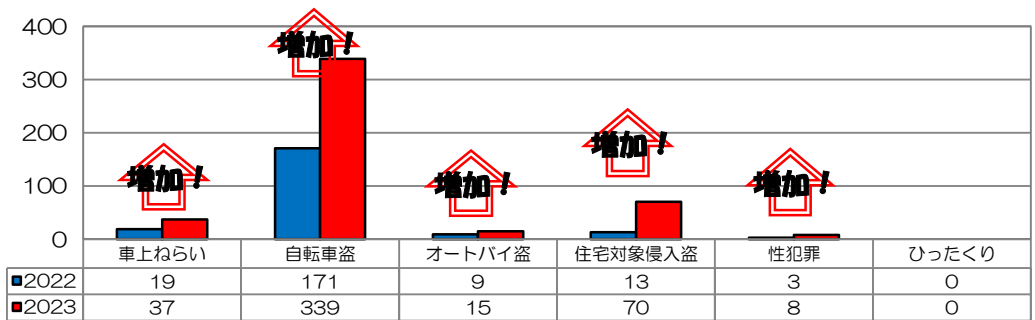

校区内における身近な犯罪の発生状況 (令和5年8月末現在累計)

※ 前年同期比

二セ電話詐欺の被害状況

	認知件数	被害額
福岡県内	390件	約6億4200万円
久留米管内署	14件	約3760万円

※ 数値は、暫定値です。

久留米警察署管内の刑法犯認知件数

久留米警察署管内における身近な犯罪の発生状況

地域の目で子供たちの安全を守りましょう!