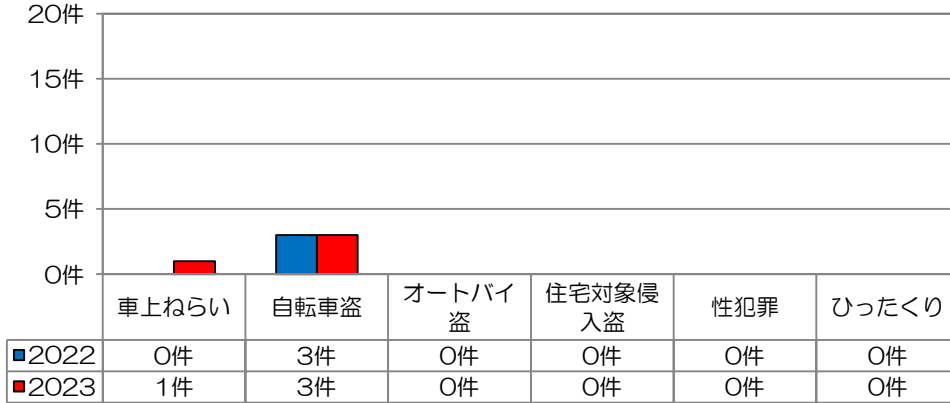

校区内における身近な犯罪の発生状況 (令和5年8月末現在累計)

※ 前年同期比

二セ電話詐欺の被害状況

	認知件数	被害額
福岡県内	390件	約6億4200万円
久留米管内署	14件	約3760万円

※ 数値は、暫定値です。

久留米警察署管内の  
刑法犯認知件数

久留米警察署管内における身近な犯罪の発生状況

地域の目で子供たちの安全を守りましょう!