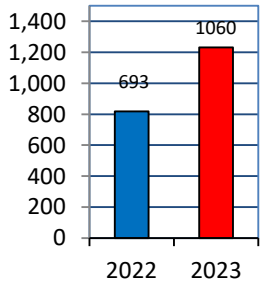

校区内における身近な犯罪の発生状況 (令和5年8月末現在累計)

※ 前年同期比

二セ電話詐欺の被害状況

	認知件数	被害額
福岡県内	390件	約6億4200万円
久留米管内署	14件	約3760万円

※ 数値は、暫定値です。

久留米警察署管内の  
刑法犯認知件数

久留米警察署管内における身近な犯罪の発生状況

地域の目で子供たちの安全を守りましょう!