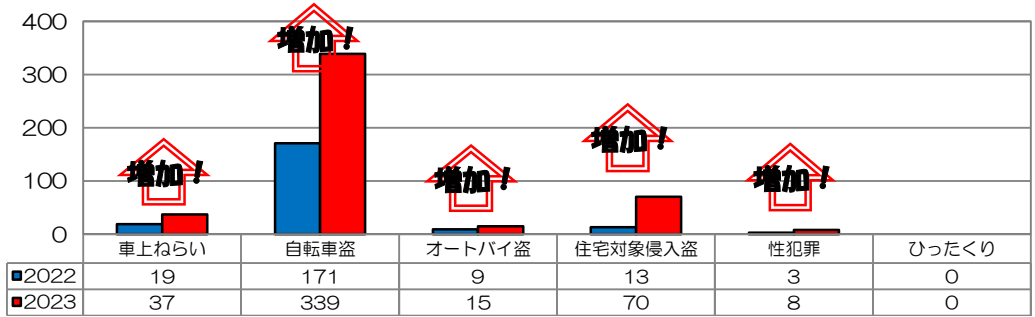

校区内における身近な犯罪の発生状況 (令和5年8月末現在累計)

※ 前年同期比

二セ電話詐欺の被害状況

	認知件数	被害額
福岡県内	390件	約6億4200万円
久留米管内署	14件	約3760万円

※ 数値は、暫定値です。

久留米警察署管内の  
刑法犯認知件数

久留米警察署管内における身近な犯罪の発生状況

地域の目で子供たちの安全を守りましょう!