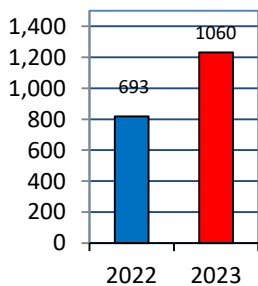

校区内における身近な犯罪の発生状況 (令和5年8月末現在累計)

※ 前年同期比

二セ電話詐欺の被害状況

	認知件数	被害額
福岡県内	390件	約6億4200万円
久留米管内署	14件	約3760万円

※ 数値は、暫定値です。

久留米警察署管内の
刑法犯認知件数

久留米警察署管内における身近な犯罪の発生状況

地域の目で子供たちの安全を守りましょう!