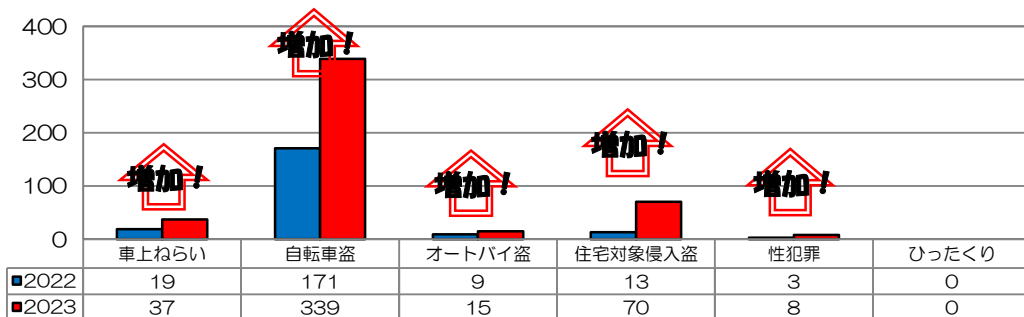

校区内における身近な犯罪の発生状況 (令和5年8月末現在累計)

※ 前年同期比

二セ電話詐欺の被害状況

	認知件数	被害額
福岡県内	390件	約6億4200万円
久留米管内署	14件	約3760万円

※ 数値は、暫定値です。

久留米警察署管内の
刑法犯認知件数

久留米警察署管内における身近な犯罪の発生状況

地域の目で子供たちの安全を守りましょう!