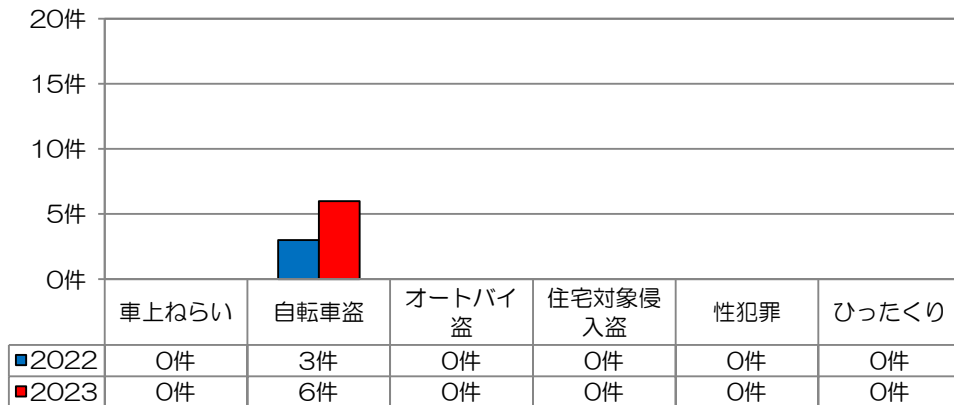

校区内における身近な犯罪の発生状況 (令和5年8月末現在累計)

※ 前年同期比

二セ電話詐欺の被害状況

	認知件数	被害額
福岡県内	390件	約6億4200万円
久留米管内署	14件	約3760万円

※ 数値は、暫定値です。

久留米警察署管内の
刑法犯認知件数

久留米警察署管内における身近な犯罪の発生状況

地域の目で子供たちの安全を守りましょう!