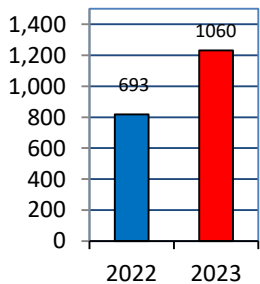

校区内における身近な犯罪の発生状況 (令和5年8月末現在累計)

※ 前年同期比

二セ電話詐欺の被害状況

	認知件数	被害額
福岡県内	390件	約6億4200万円
久留米管内署	14件	約3760万円

※ 数値は、暫定値です。

久留米警察署管内の刑法犯認知件数

久留米警察署管内における身近な犯罪の発生状況

地域の目で子供たちの安全を守りましょう!