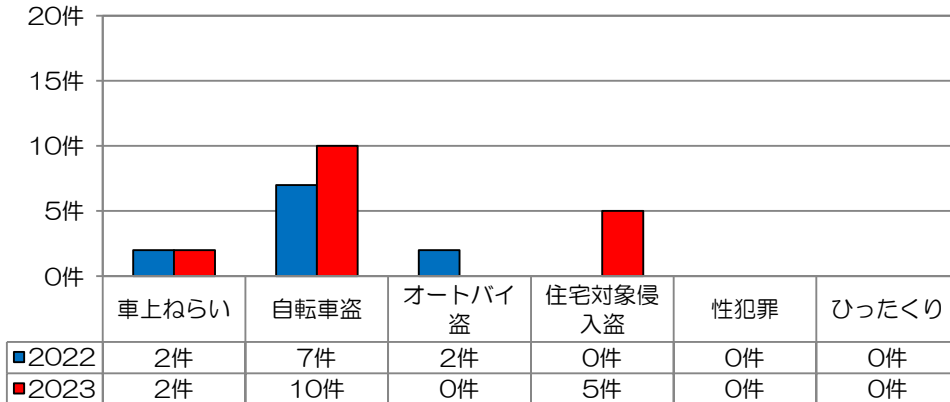

校区内における身近な犯罪の発生状況 (令和5年8月末現在累計)

※ 前年同期比

二セ電話詐欺の被害状況

	認知件数	被害額
福岡県内	390件	約6億4200万円
久留米管内署	14件	約3760万円

※ 数値は、暫定値です。

久留米警察署管内の刑法犯認知件数

久留米警察署管内における身近な犯罪の発生状況

地域の目で子供たちの安全を守りましょう!