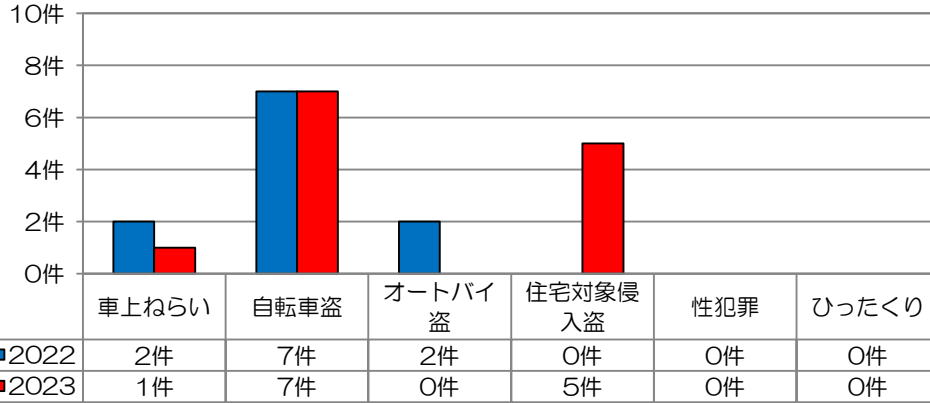

あなたの町の安全ニュース

荒木校区

校区内における身近な犯罪の発生状況 (令和5年7月末現在累計)

※ 前年同期比

二セ電話詐欺の被害状況

	認知件数	被害額
福岡県内	355件	約6億4200万円
久留米管内署	13件	約3760万円

※ 数値は、暫定値です。

久留米警察署管内の 刑法犯認知件数