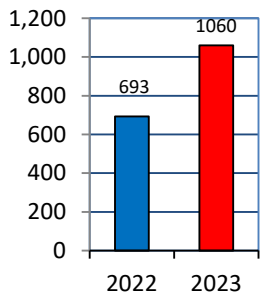

あなたの町の安全ニュース

荒木校区

校区内における身近な犯罪の発生状況 (令和5年7月末現在累計)

※ 前年同期比

二セ電話詐欺の被害状況

	認知件数	被害額
福岡県内	355件	約6億4200万円
久留米管内署	13件	約3760万円

※ 数値は、暫定値です。

久留米警察署管内の 刑法犯認知件数