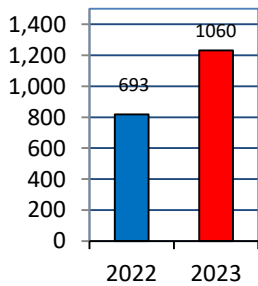

あなたの町の安全ニュース

日吉校区

校区内における身近な犯罪の発生状況 (令和5年8月末現在累計)

※ 前年同期比

二セ電話詐欺の被害状況

	認知件数	被害額
福岡県内	390件	約6億4200万円
久留米署管内署	14件	約3760万円

※ 数値は、暫定値です。

久留米警察署管内の 刑法犯認知件数