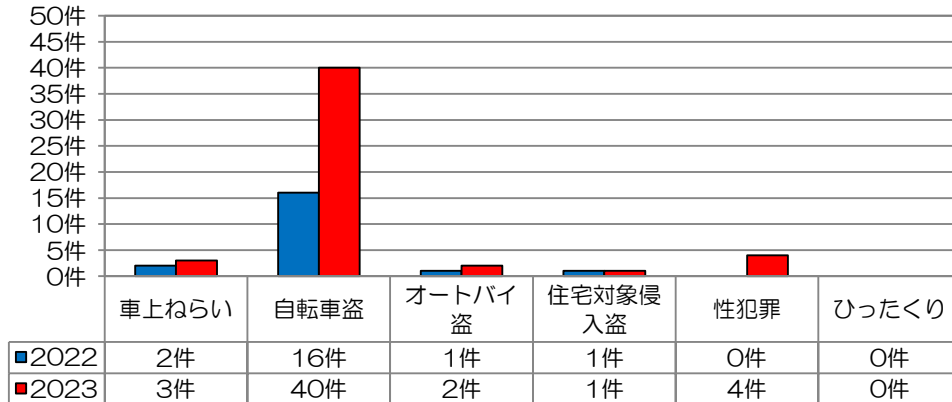

あなたの町の安全ニュース

日吉校区

校区内における身近な犯罪の発生状況 (令和5年8月末現在累計)

※ 前年同期比

二セ電話詐欺の被害状況

	認知件数	被害額
福岡県内	390件	約6億4200万円
久留米署管内署	14件	約3760万円

※ 数値は、暫定値です。

久留米警察署管内の 刑法犯認知件数