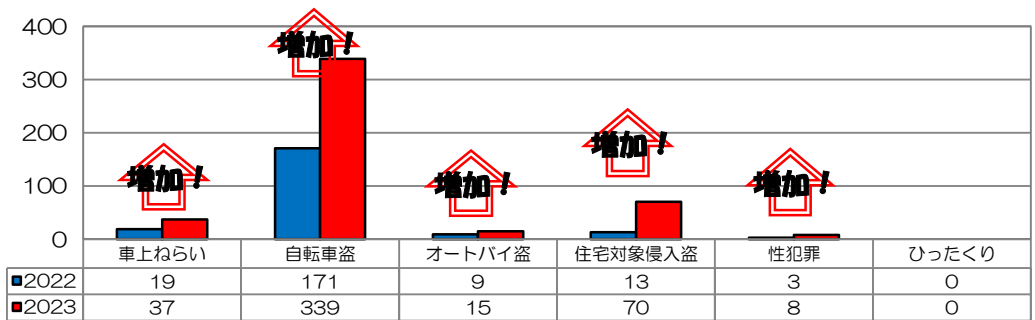

久留米警察署管内における身近な犯罪の発生状況

地域の目で子供たちの安全を守りましょう!

- 一人で遊んでいる子供
- 暗くなっても遊んでいる子供
- 高所等、危険な場所で遊んでいる子供
  etc...