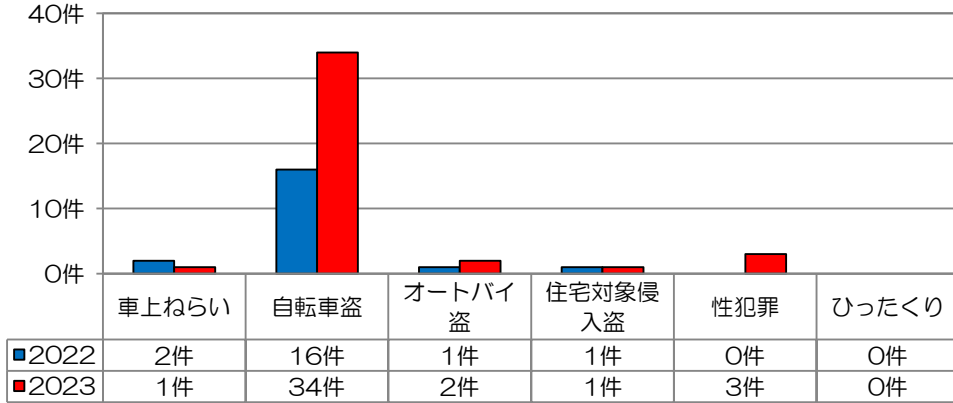

あなたの町の安全ニュース

日吉校区

校区内における身近な犯罪の発生状況 (令和5年7月末現在累計)

※ 前年同期比

二セ電話詐欺の被害状況

	認知件数	被害額
福岡県内	355件	約6億4200万円
久留米管内署	13件	約3760万円

※ 数値は、暫定値です。

久留米警察署管内の 刑法犯認知件数