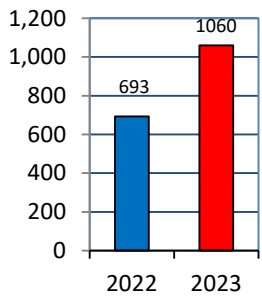

あなたの町の安全ニュース

日吉校区

校区内における身近な犯罪の発生状況 (令和5年7月末現在累計)

※ 前年同期比

二セ電話詐欺の被害状況

	認知件数	被害額
福岡県内	355件	約6億4200万円
久留米管内署	13件	約3760万円

※ 数値は、暫定値です。

久留米警察署管内の 刑法犯認知件数