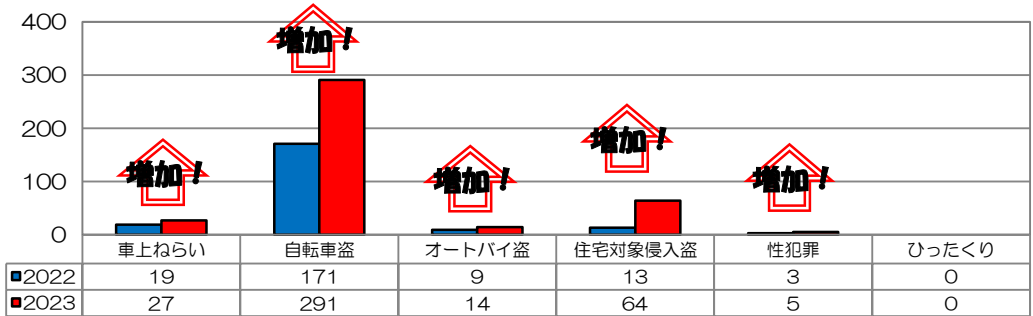

久留米警察署管内における身近な犯罪の発生状況

性犯罪に注意！！

痴欺

つきまとい

公然わいせつ

盗撮

◇久留米警察署(生活安全課)◇

◇久留米市防犯協会連合会◇

0942-38-0110 (内線262)

0942-32-2034