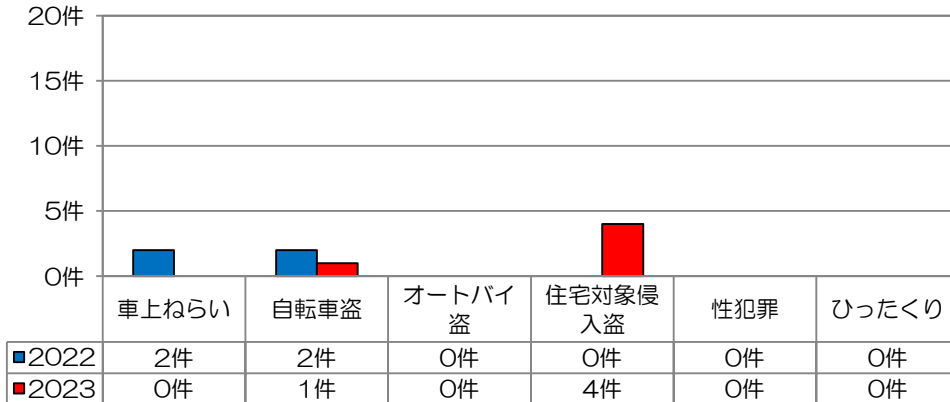

あなたの町の安全ニュース

山川校区

校区内における身近な犯罪の発生状況 (令和5年8月末現在累計)

※ 前年同期比

二セ電話詐欺の被害状況

	認知件数	被害額
福岡県内	390件	約6億4200万円
久留米管内署	14件	約3760万円

※ 数値は、暫定値です。

久留米警察署管内の刑法犯認知件数