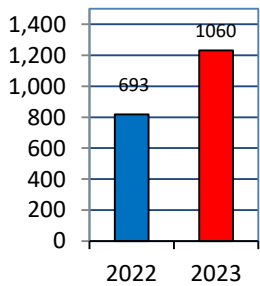

あなたの町の安全ニュース

山川校区

校区内における身近な犯罪の発生状況 (令和5年8月末現在累計)

※ 前年同期比

二セ電話詐欺の被害状況

	認知件数	被害額
福岡県内	390件	約6億4200万円
久留米管内署	14件	約3760万円

※ 数値は、暫定値です。

久留米警察署管内の刑法犯認知件数