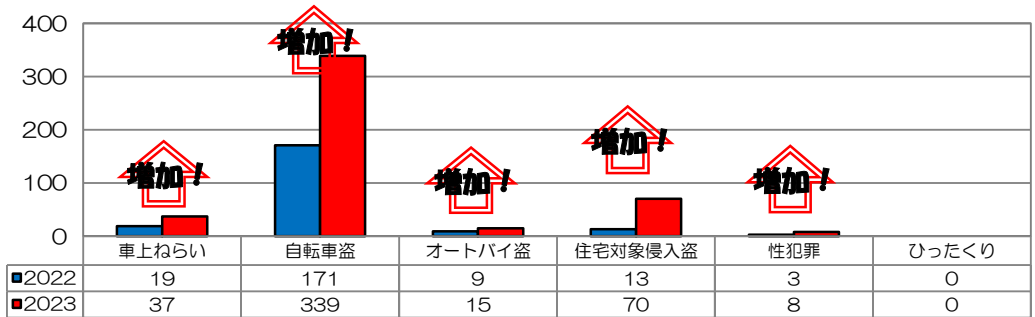

久留米警察署管内における身近な犯罪の発生状況

地域の目で子供たちの安全を守りましょう!

- 一人で遊んでいる子供
- 暗くなっても遊んでいる子供
- 高所等、危険な場所で遊んでいる子供 etc...