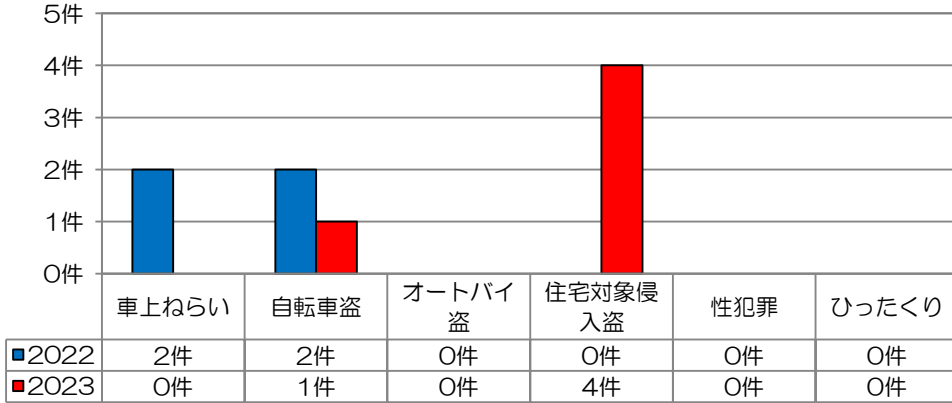

## 山川校区

### 校区内における身近な犯罪の発生状況 (令和5年7月末現在累計)

※ 前年同期比