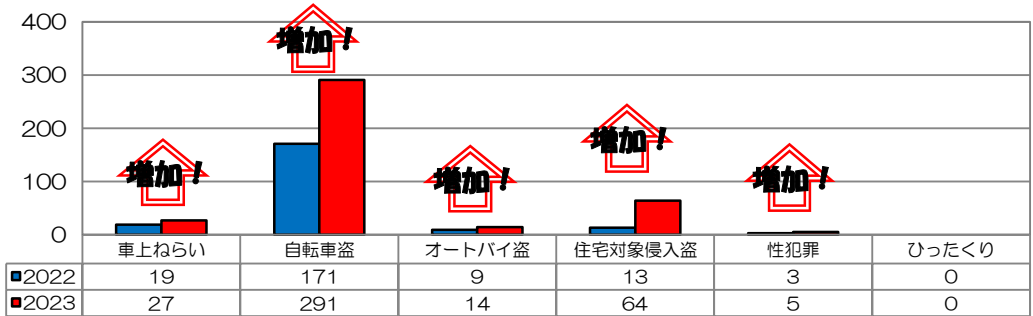

久留米警察署管内における身近な犯罪の発生状況

性犯罪に注意！！

痴漢

つきまとい

公然わいせつ

盗撮

◇久留米警察署(生活安全課)◇

◇久留米市防犯協会連合会◇

0942-38-0110 (内線262)

0942-32-2034