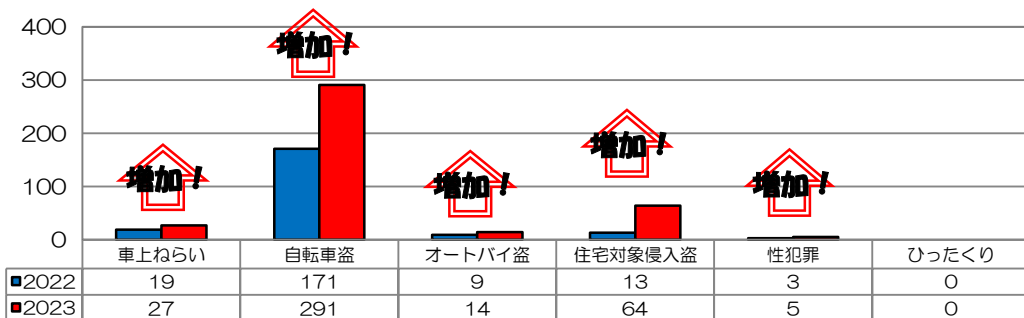

校区内における身近な犯罪の発生状況 (令和5年7月末現在累計)

※ 前年同期比

二セ電話詐欺の被害状況

| | 認知件数 | 被害額 |
|--------|------|-----------|
| 福岡県内 | 355件 | 約6億4200万円 |
| 久留米管内署 | 13件 | 約3760万円 |

※ 数値は、暫定値です。

久留米警察署管内の
刑法犯認知件数

久留米警察署管内における身近な犯罪の発生状況