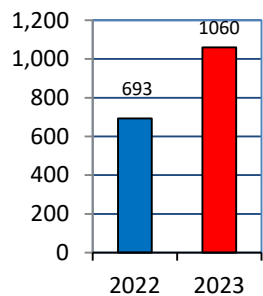

校区内における身近な犯罪の発生状況 (令和5年7月末現在累計)

※ 前年同期比

二セ電話詐欺の被害状況

| | 認知件数 | 被害額 |
|--------|------|-----------|
| 福岡県内 | 355件 | 約6億4200万円 |
| 久留米管内署 | 13件 | 約3760万円 |

※ 数値は、暫定値です。

久留米警察署管内の
刑法犯認知件数

久留米警察署管内における身近な犯罪の発生状況