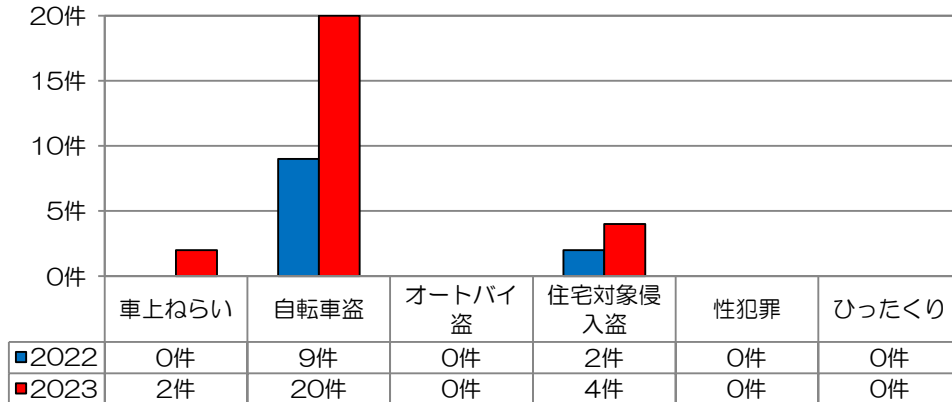

校区内における身近な犯罪の発生状況 (令和5年8月末現在累計)

※ 前年同期比

二セ電話詐欺の被害状況

	認知件数	被害額
福岡県内	390件	約6億4200万円
久留米管内署	14件	約3760万円

※ 数値は、暫定値です。

久留米警察署管内の刑法犯認知件数

久留米警察署管内における身近な犯罪の発生状況

地域の目で子供たちの安全を守りましょう!