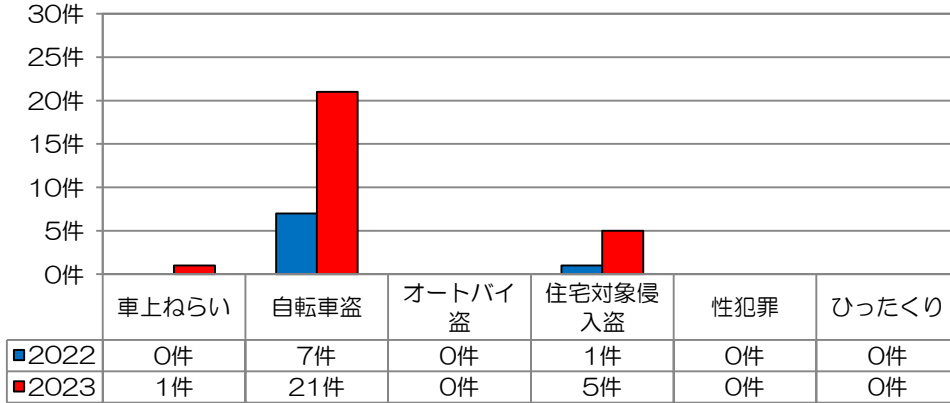

校区内における身近な犯罪の発生状況 (令和5年8月末現在累計)

※ 前年同期比

二セ電話詐欺の被害状況

	認知件数	被害額
福岡県内	390件	約6億4200万円
久留米管内署	14件	約3760万円

※ 数値は、暫定値です。

久留米警察署管内の  
刑法犯認知件数

久留米警察署管内における身近な犯罪の発生状況

地域の目で子供たちの安全を守りましょう!