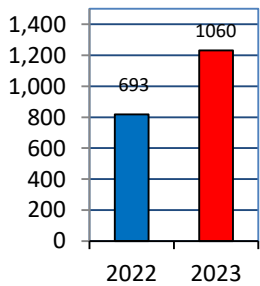

校区内における身近な犯罪の発生状況 (令和5年8月末現在累計)

※ 前年同期比

二セ電話詐欺の被害状況

	認知件数	被害額
福岡県内	390件	約6億4200万円
久留米署管内署	14件	約3760万円

※ 数値は、暫定値です。

久留米警察署管内の刑法犯認知件数

久留米警察署管内における身近な犯罪の発生状況

地域の目で子供たちの安全を守りましょう!