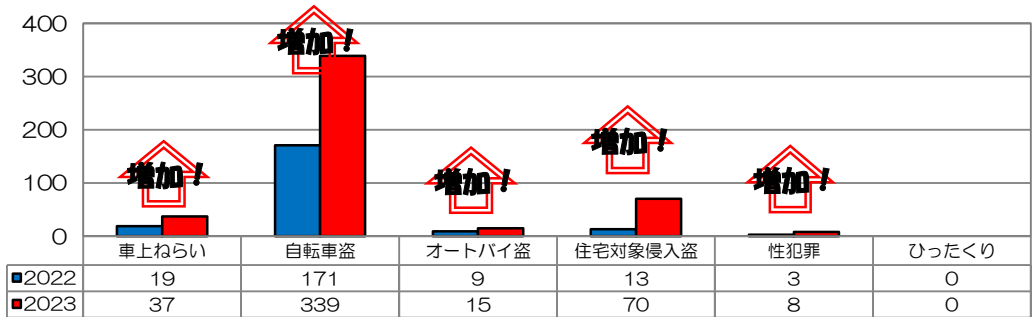

校区内における身近な犯罪の発生状況 (令和5年8月末現在累計)

※ 前年同期比

二セ電話詐欺の被害状況

	認知件数	被害額
福岡県内	390件	約6億4200万円
久留米署管内署	14件	約3760万円

※ 数値は、暫定値です。

久留米警察署管内の刑法犯認知件数

久留米警察署管内における身近な犯罪の発生状況

地域の目で子供たちの安全を守りましょう!