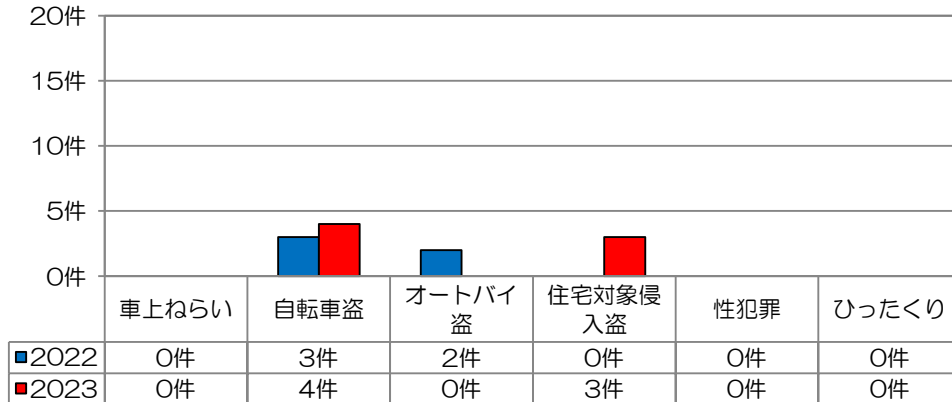

校区内における身近な犯罪の発生状況 (令和5年8月末現在累計)

※ 前年同期比

二セ電話詐欺の被害状況

	認知件数	被害額
福岡県内	390件	約6億4200万円
久留米署管内署	14件	約3760万円

※ 数値は、暫定値です。

久留米警察署管内の刑法犯認知件数

久留米警察署管内における身近な犯罪の発生状況

地域の目で子供たちの安全を守りましょう!