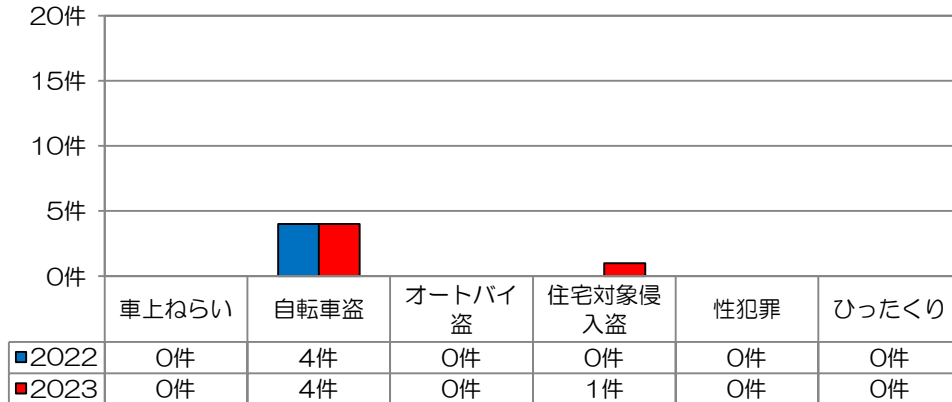

校区内における身近な犯罪の発生状況 (令和5年8月末現在累計)

※ 前年同期比

二セ電話詐欺の被害状況

	認知件数	被害額
福岡県内	390件	約6億4200万円
久留米管内署	14件	約3760万円

※ 数値は、暫定値です。

久留米警察署管内の
刑法犯認知件数

久留米警察署管内における身近な犯罪の発生状況

地域の目で子供たちの安全を守りましょう!