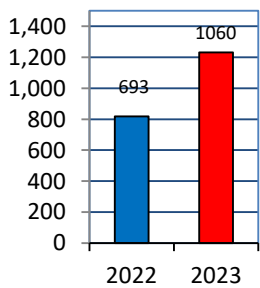

校区内における身近な犯罪の発生状況 (令和5年8月末現在累計)

※ 前年同期比

二セ電話詐欺の被害状況

|        | 認知件数 | 被害額       |
|--------|------|-----------|
| 福岡県内   | 390件 | 約6億4200万円 |
| 久留米管内署 | 14件  | 約3760万円   |

※ 数値は、暫定値です。

久留米警察署管内の  
刑法犯認知件数

久留米警察署管内における身近な犯罪の発生状況