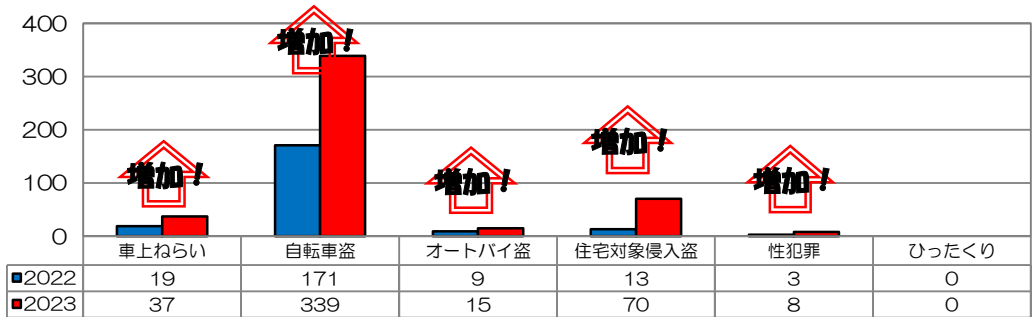

校区内における身近な犯罪の発生状況 (令和5年8月末現在累計)

※ 前年同期比

二セ電話詐欺の被害状況

|        | 認知件数 | 被害額       |
|--------|------|-----------|
| 福岡県内   | 390件 | 約6億4200万円 |
| 久留米管内署 | 14件  | 約3760万円   |

※ 数値は、暫定値です。

久留米警察署管内の  
刑法犯認知件数

久留米警察署管内における身近な犯罪の発生状況