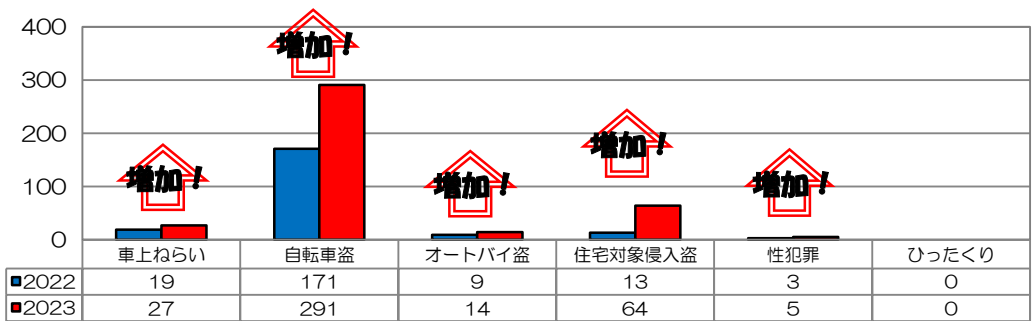

久留米警察署管内における身近な犯罪の発生状況

性犯罪に注意！！

痴漢

つきまとい

公然わいせつ

盗撮

◇久留米警察署(生活安全課)◇

◇久留米市防犯協会連合会◇

0942-38-0110 (内線262)

0942-32-2034