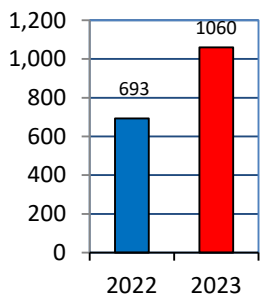

久留米警察署管内の 刑法犯認知件数