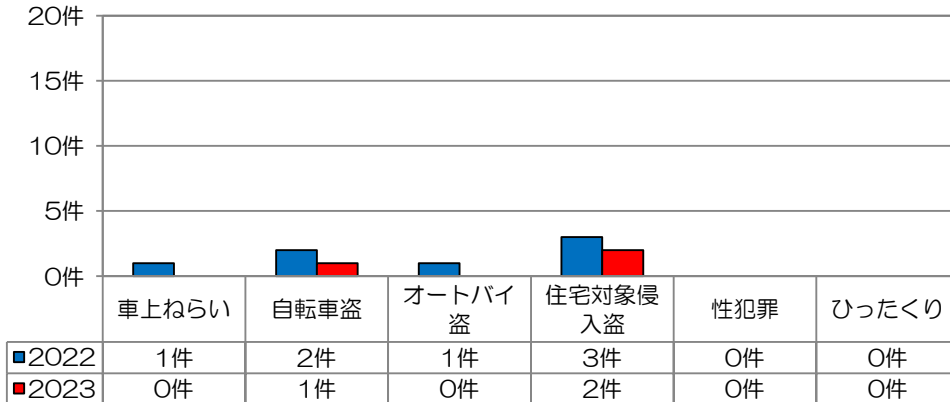

校区内における身近な犯罪の発生状況 (令和5年8月末現在累計)

※ 前年同期比

二セ電話詐欺の被害状況

	認知件数	被害額
福岡県内	390件	約6億4200万円
久留米管内署	14件	約3760万円

※ 数値は、暫定値です。

久留米警察署管内の
刑法犯認知件数

久留米警察署管内における身近な犯罪の発生状況

地域の目で子供たちの安全を守りましょう!