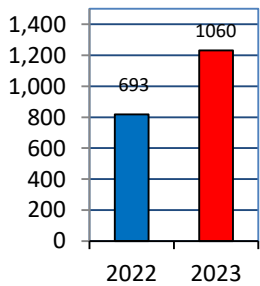

校区内における身近な犯罪の発生状況 (令和5年8月末現在累計)

※ 前年同期比

二セ電話詐欺の被害状況

	認知件数	被害額
福岡県内	390件	約6億4200万円
久留米管内署	14件	約3760万円

※ 数値は、暫定値です。

久留米警察署管内の
刑法犯認知件数

久留米警察署管内における身近な犯罪の発生状況

地域の目で子供たちの安全を守りましょう!