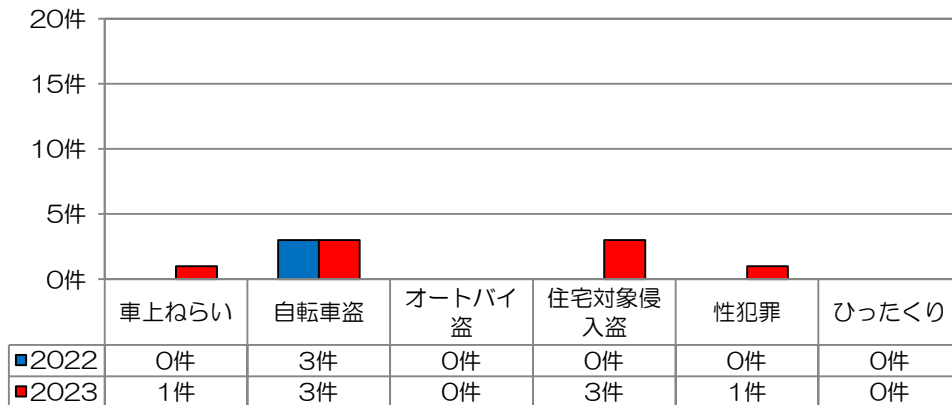

校区内における身近な犯罪の発生状況 (令和5年8月末現在累計)

※ 前年同期比

二セ電話詐欺の被害状況

	認知件数	被害額
福岡県内	390件	約6億4200万円
久留米管内署	14件	約3760万円

※ 数値は、暫定値です。

久留米警察署管内の
刑法犯認知件数

久留米警察署管内における身近な犯罪の発生状況

地域の目で子供たちの安全を守りましょう!