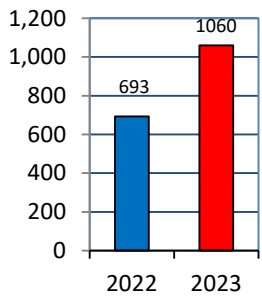

あなたの町の安全ニュース

安武校区

校区内における身近な犯罪の発生状況 (令和5年7月末現在累計)

※ 前年同期比

二セ電話詐欺の被害状況

	認知件数	被害額
福岡県内	355件	約6億4200万円
久留米管内署	13件	約3760万円

※ 数値は、暫定値です。

久留米警察署管内の 刑法犯認知件数