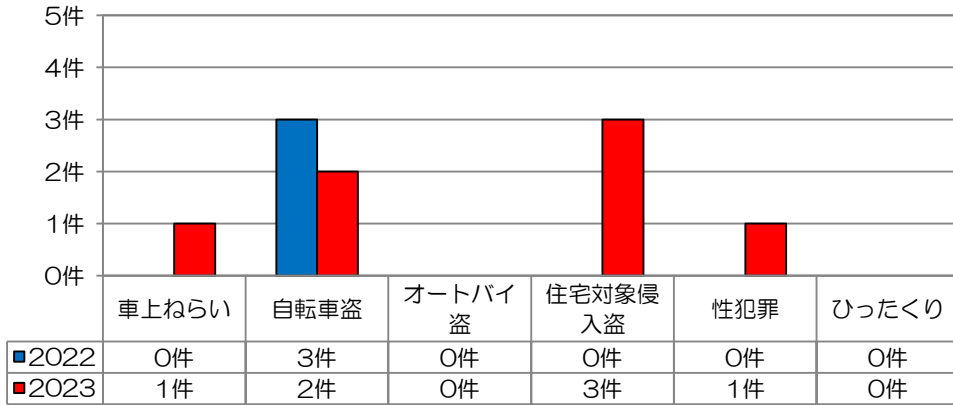

あなたの町の安全ニュース

安武校区

校区内における身近な犯罪の発生状況 (令和5年7月末現在累計)

※ 前年同期比

二セ電話詐欺の被害状況

	認知件数	被害額
福岡県内	355件	約6億4200万円
久留米管内署	13件	約3760万円

※ 数値は、暫定値です。

久留米警察署管内の 刑法犯認知件数