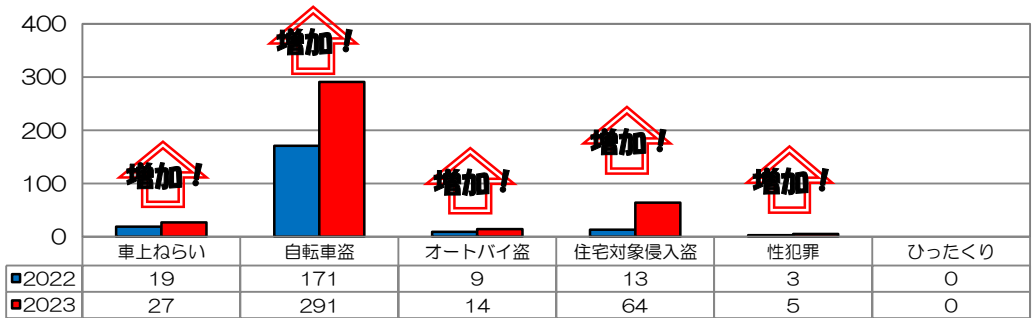

久留米警察署管内における身近な犯罪の発生状況

性犯罪に注意！！

痴漢

つきまとい

公然わいせつ

盗撮

◇久留米警察署(生活安全課)◇

0942-38-0110 (内線262)

◇久留米市防犯協会連合会◇

0942-32-2034