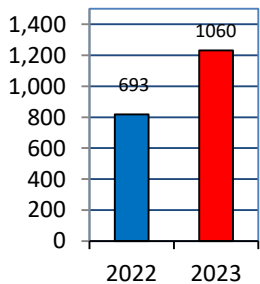

校区内における身近な犯罪の発生状況 (令和5年8月末現在累計)

※ 前年同期比

二セ電話詐欺の被害状況

	認知件数	被害額
福岡県内	390件	約6億4200万円
久留米管内署	14件	約3760万円

※ 数値は、暫定値です。

久留米警察署管内の
刑法犯認知件数

久留米警察署管内における身近な犯罪の発生状況

地域の目で子供たちの安全を守りましょう!