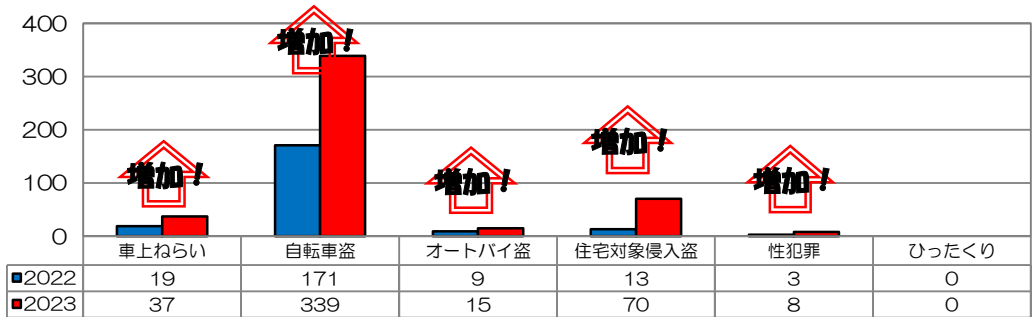

校区内における身近な犯罪の発生状況 (令和5年8月末現在累計)

※ 前年同期比

二セ電話詐欺の被害状況

	認知件数	被害額
福岡県内	390件	約6億4200万円
久留米管内署	14件	約3760万円

※ 数値は、暫定値です。

久留米警察署管内の
刑法犯認知件数

久留米警察署管内における身近な犯罪の発生状況

地域の目で子供たちの安全を守りましょう!