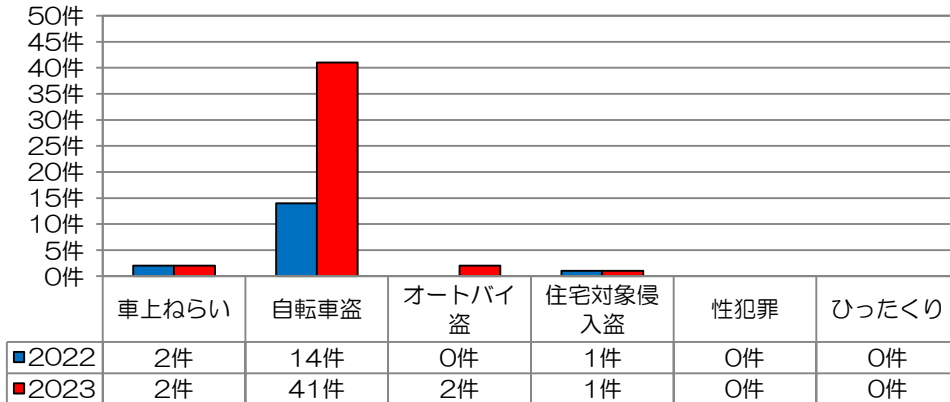

校区内における身近な犯罪の発生状況 (令和5年8月末現在累計)

※ 前年同期比

二セ電話詐欺の被害状況

	認知件数	被害額
福岡県内	390件	約6億4200万円
久留米管内署	14件	約3760万円

※ 数値は、暫定値です。

久留米警察署管内の
刑法犯認知件数

久留米警察署管内における身近な犯罪の発生状況

地域の目で子供たちの安全を守りましょう!