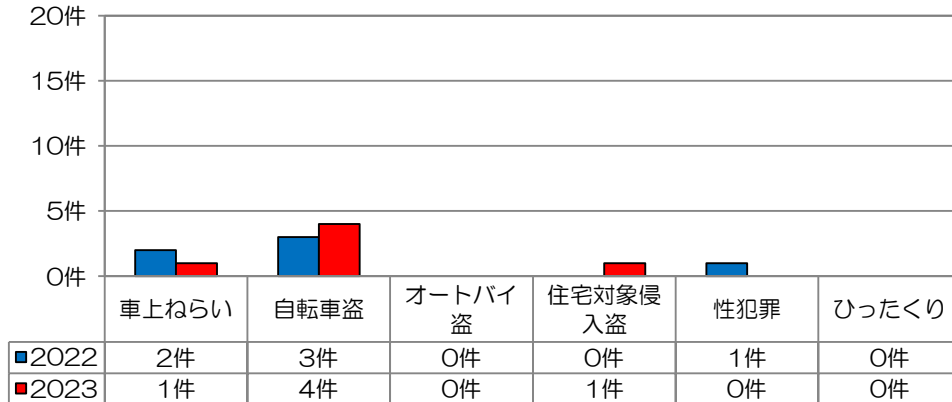

校区内における身近な犯罪の発生状況 (令和5年8月末現在累計)

※ 前年同期比

二セ電話詐欺の被害状況

	認知件数	被害額
福岡県内	390件	約6億4200万円
久留米管内署	14件	約3760万円

※ 数値は、暫定値です。

久留米警察署管内の
刑法犯認知件数

久留米警察署管内における身近な犯罪の発生状況

地域の目で子供たちの安全を守りましょう!