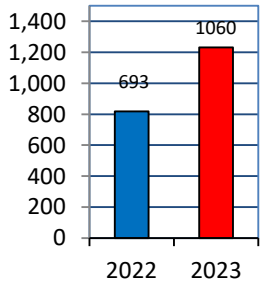

校区内における身近な犯罪の発生状況 (令和5年8月末現在累計)

※ 前年同期比

二セ電話詐欺の被害状況

	認知件数	被害額
福岡県内	390件	約6億4200万円
久留米管内署	14件	約3760万円

※ 数値は、暫定値です。

久留米警察署管内の  
刑法犯認知件数

久留米警察署管内における身近な犯罪の発生状況