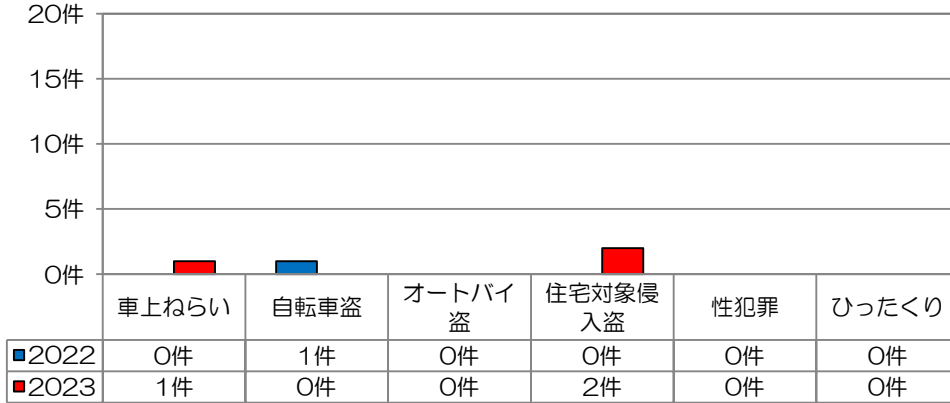

校区内における身近な犯罪の発生状況 (令和5年8月末現在累計)

※ 前年同期比

二セ電話詐欺の被害状況

	認知件数	被害額
福岡県内	390件	約6億4200万円
久留米管内署	14件	約3760万円

※ 数値は、暫定値です。

久留米警察署管内の  
刑法犯認知件数

久留米警察署管内における身近な犯罪の発生状況