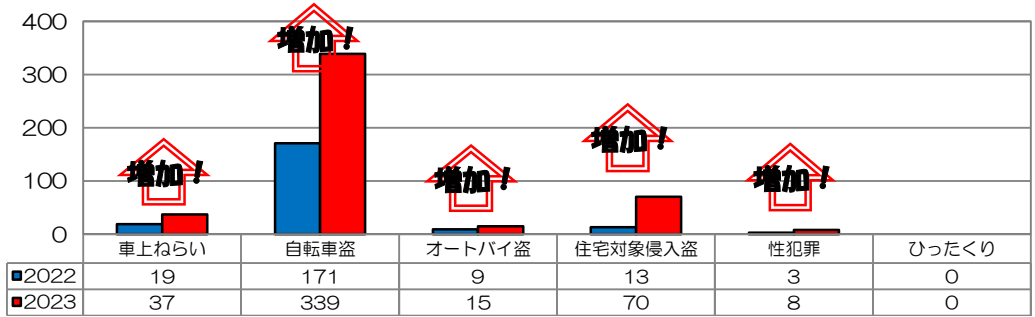

校区内における身近な犯罪の発生状況 (令和5年8月末現在累計)

※ 前年同期比

二セ電話詐欺の被害状況

	認知件数	被害額
福岡県内	390件	約6億4200万円
久留米管内署	14件	約3760万円

※ 数値は、暫定値です。

久留米警察署管内の  
刑法犯認知件数

久留米警察署管内における身近な犯罪の発生状況