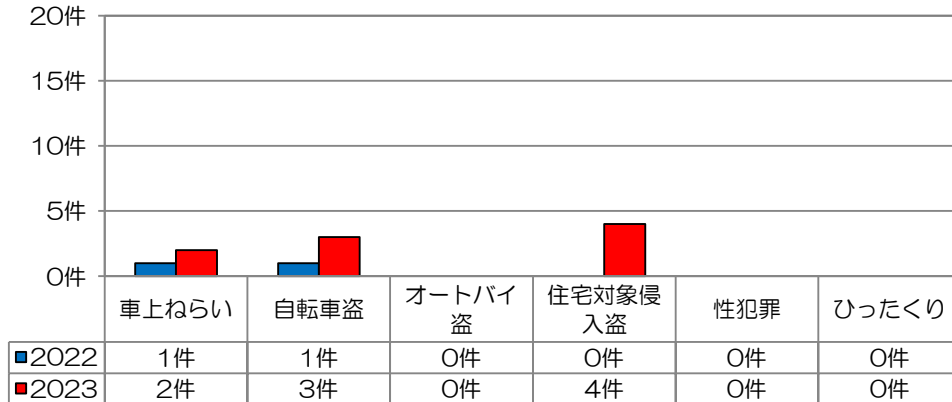

校区内における身近な犯罪の発生状況 (令和5年8月末現在累計)

※ 前年同期比

二セ電話詐欺の被害状況

	認知件数	被害額
福岡県内	390件	約6億4200万円
久留米管内署	14件	約3760万円

※ 数値は、暫定値です。

久留米警察署管内の  
刑法犯認知件数

久留米警察署管内における身近な犯罪の発生状況

地域の目で子供たちの安全を守りましょう!