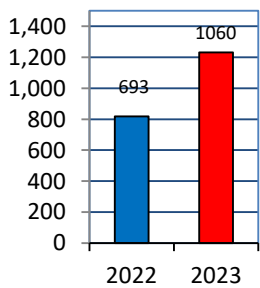

校区内における身近な犯罪の発生状況 (令和5年8月末現在累計)

※ 前年同期比

二セ電話詐欺の被害状況

	認知件数	被害額
福岡県内	390件	約6億4200万円
久留米管内署	14件	約3760万円

※ 数値は、暫定値です。

久留米警察署管内の  
刑法犯認知件数

久留米警察署管内における身近な犯罪の発生状況

地域の目で子供たちの安全を守りましょう!