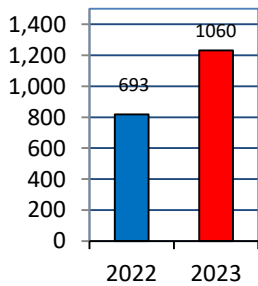

校区内における身近な犯罪の発生状況 (令和5年8月末現在累計)

※ 前年同期比

二セ電話詐欺の被害状況

	認知件数	被害額
福岡県内	390件	約6億4200万円
久留米管内署	14件	約3760万円

※ 数値は、暫定値です。

久留米警察署管内の
刑法犯認知件数

久留米警察署管内における身近な犯罪の発生状況

地域の目で子供たちの安全を守りましょう!