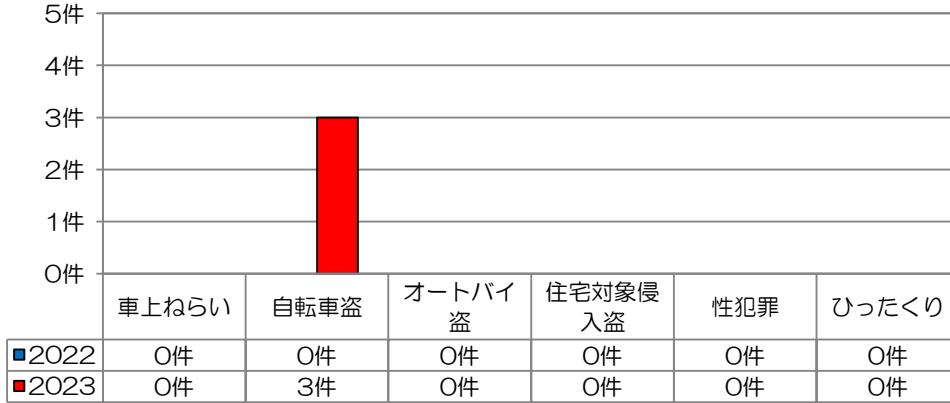

あなたの町の安全ニュース

江上校区

校区内における身近な犯罪の発生状況 (令和5年7月末現在累計)

※ 前年同期比

二セ電話詐欺の被害状況

	認知件数	被害額
福岡県内	355件	約6億4200万円
久留米管内署	13件	約3760万円

※ 数値は、暫定値です。

久留米警察署管内の 刑法犯認知件数