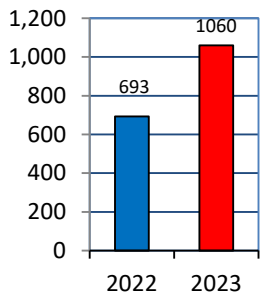

あなたの町の安全ニュース

江上校区

校区内における身近な犯罪の発生状況 (令和5年7月末現在累計)

※ 前年同期比

二セ電話詐欺の被害状況

	認知件数	被害額
福岡県内	355件	約6億4200万円
久留米管内署	13件	約3760万円

※ 数値は、暫定値です。

久留米警察署管内の 刑法犯認知件数