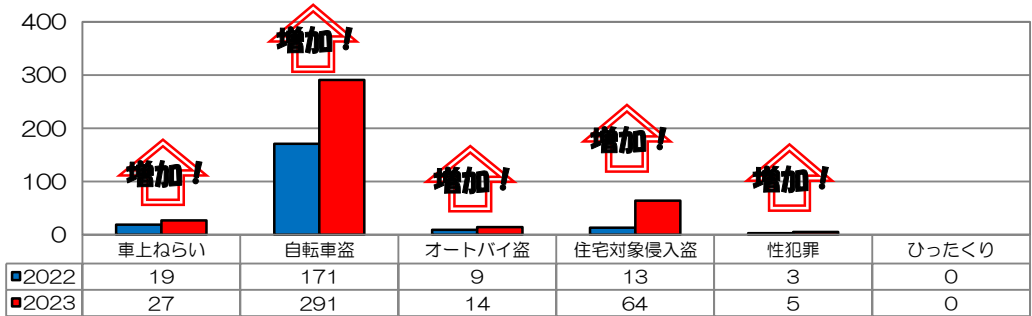

久留米警察署管内における身近な犯罪の発生状況

性犯罪に注意！！

痴漢

つきまとい

公然わいせつ

盗撮

◇久留米警察署(生活安全課)◇

◇久留米市防犯協会連合会◇

0942-38-0110 (内線262)

0942-32-2034