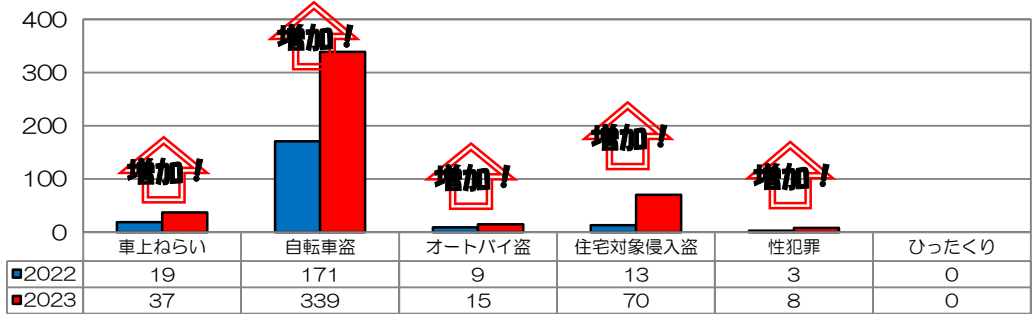

校区内における身近な犯罪の発生状況 (令和5年8月末現在累計)

※ 前年同期比

二セ電話詐欺の被害状況

	認知件数	被害額
福岡県内	390件	約6億4200万円
久留米管内署	14件	約3760万円

※ 数値は、暫定値です。

久留米警察署管内の刑法犯認知件数

久留米警察署管内における身近な犯罪の発生状況

地域の目で子供たちの安全を守りましょう!