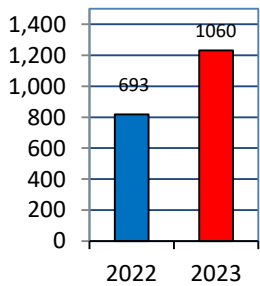

あなたの町の安全ニュース

山本校区

校区内における身近な犯罪の発生状況 (令和5年8月末現在累計)

※ 前年同期比

二セ電話詐欺の被害状況

	認知件数	被害額
福岡県内	390件	約6億4200万円
久留米管内署	14件	約3760万円

※ 数値は、暫定値です。

久留米警察署管内の刑法犯認知件数