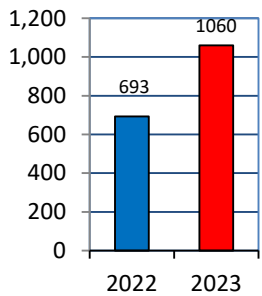

あなたの町の安全ニュース

山本校区

校区内における身近な犯罪の発生状況 (令和5年7月末現在累計)

※ 前年同期比

二セ電話詐欺の被害状況

	認知件数	被害額
福岡県内	355件	約6億4200万円
久留米管内署	13件	約3760万円

※ 数値は、暫定値です。

久留米警察署管内の 刑法犯認知件数