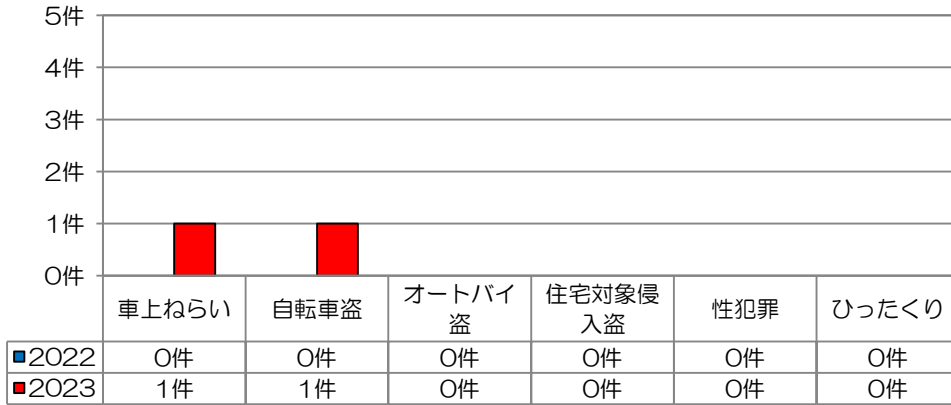

あなたの町の安全ニュース

山本校区

校区内における身近な犯罪の発生状況 (令和5年7月末現在累計)

※ 前年同期比

二セ電話詐欺の被害状況

	認知件数	被害額
福岡県内	355件	約6億4200万円
久留米管内署	13件	約3760万円

※ 数値は、暫定値です。

久留米警察署管内の 刑法犯認知件数