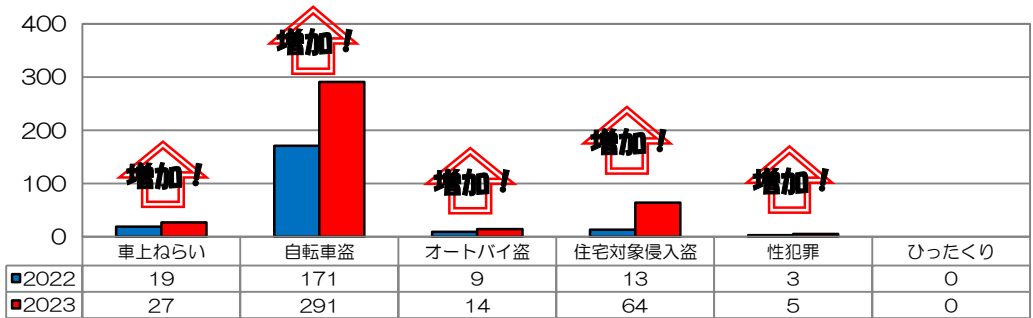

久留米警察署管内における身近な犯罪の発生状況

性犯罪に注意！！

痴漢

つきまとい

公然わいせつ

盗撮

◇久留米警察署(生活安全課)◇

◇久留米市防犯協会連合会◇

0942-38-0110 (内線262)

0942-32-2034