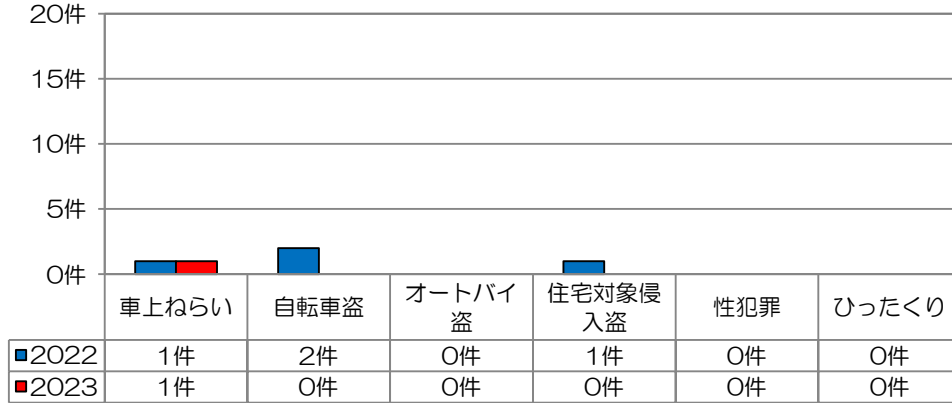

校区内における身近な犯罪の発生状況 (令和5年8月末現在累計)

※ 前年同期比

二セ電話詐欺の被害状況

	認知件数	被害額
福岡県内	390件	約6億4200万円
久留米管内署	14件	約3760万円

※ 数値は、暫定値です。

久留米警察署管内の刑法犯認知件数

久留米警察署管内における身近な犯罪の発生状況

地域の目で子供たちの安全を守りましょう!