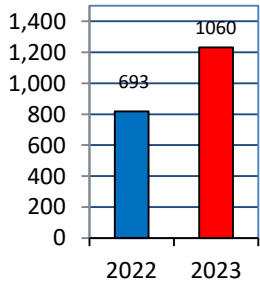

校区内における身近な犯罪の発生状況 (令和5年8月末現在累計)

※ 前年同期比

二セ電話詐欺の被害状況

	認知件数	被害額
福岡県内	390件	約6億4200万円
久留米管内署	14件	約3760万円

※ 数値は、暫定値です。

久留米警察署管内の刑法犯認知件数

久留米警察署管内における身近な犯罪の発生状況

地域の目で子供たちの安全を守りましょう!