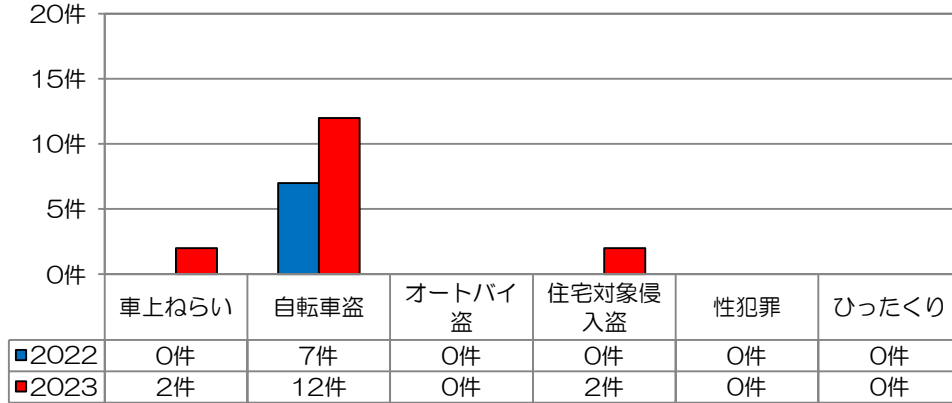

校区内における身近な犯罪の発生状況 (令和5年8月末現在累計)

※ 前年同期比

二セ電話詐欺の被害状況

	認知件数	被害額
福岡県内	390件	約6億4200万円
久留米管内署	14件	約3760万円

※ 数値は、暫定値です。

久留米警察署管内の刑法犯認知件数

久留米警察署管内における身近な犯罪の発生状況

地域の目で子供たちの安全を守りましょう!