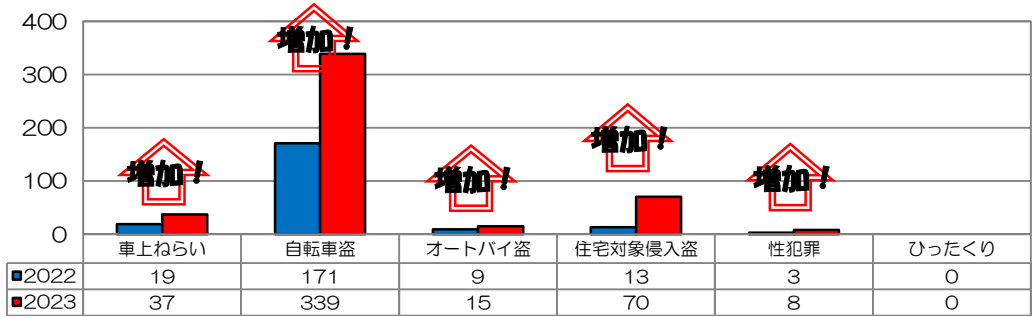

校区内における身近な犯罪の発生状況 (令和5年8月末現在累計)

※ 前年同期比

二セ電話詐欺の被害状況

	認知件数	被害額
福岡県内	390件	約6億4200万円
久留米管内署	14件	約3760万円

※ 数値は、暫定値です。

久留米警察署管内の刑法犯認知件数

久留米警察署管内における身近な犯罪の発生状況

地域の目で子供たちの安全を守りましょう!