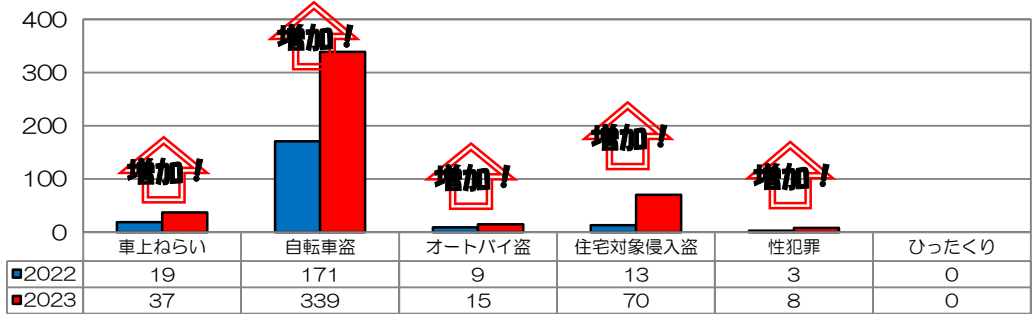

校区内における身近な犯罪の発生状況 (令和5年8月末現在累計)

※ 前年同期比

二セ電話詐欺の被害状況

| | 認知件数 | 被害額 |
|--------|------|-----------|
| 福岡県内 | 390件 | 約6億4200万円 |
| 久留米管内署 | 14件 | 約3760万円 |

※ 数値は、暫定値です。

久留米警察署管内の
刑法犯認知件数

久留米警察署管内における身近な犯罪の発生状況