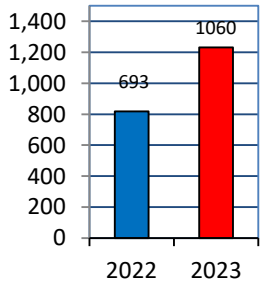

校区内における身近な犯罪の発生状況 (令和5年8月末現在累計)

※ 前年同期比

二セ電話詐欺の被害状況

| | 認知件数 | 被害額 |
|--------|------|-----------|
| 福岡県内 | 390件 | 約6億4200万円 |
| 久留米管内署 | 14件 | 約3760万円 |

※ 数値は、暫定値です。

久留米警察署管内の
刑法犯認知件数

久留米警察署管内における身近な犯罪の発生状況