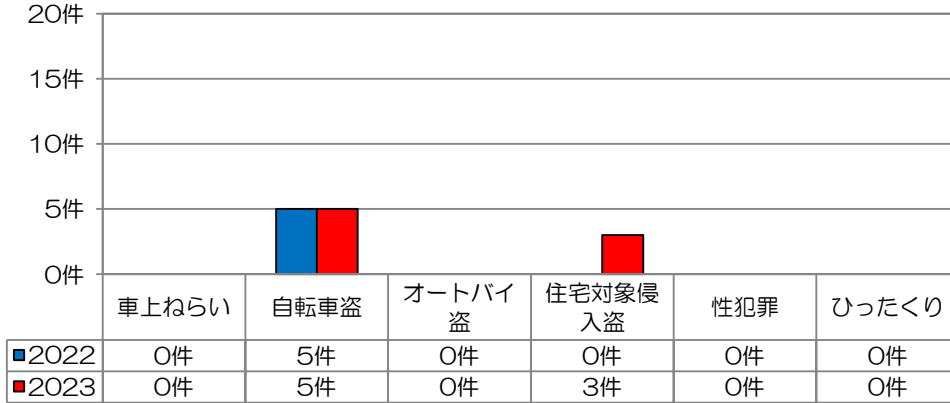

校区内における身近な犯罪の発生状況 (令和5年8月末現在累計)

※ 前年同期比

二セ電話詐欺の被害状況

	認知件数	被害額
福岡県内	390件	約6億4200万円
久留米管内署	14件	約3760万円

※ 数値は、暫定値です。

久留米警察署管内の
刑法犯認知件数

久留米警察署管内における身近な犯罪の発生状況

地域の目で子供たちの安全を守りましょう!