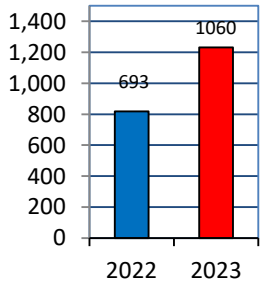

あなたの町の安全ニュース

合川校区

校区内における身近な犯罪の発生状況 (令和5年8月末現在累計)

※ 前年同期比

二セ電話詐欺の被害状況

	認知件数	被害額
福岡県内	390件	約6億4200万円
久留米管内署	14件	約3760万円

※ 数値は、暫定値です。

久留米警察署管内の 刑法犯認知件数