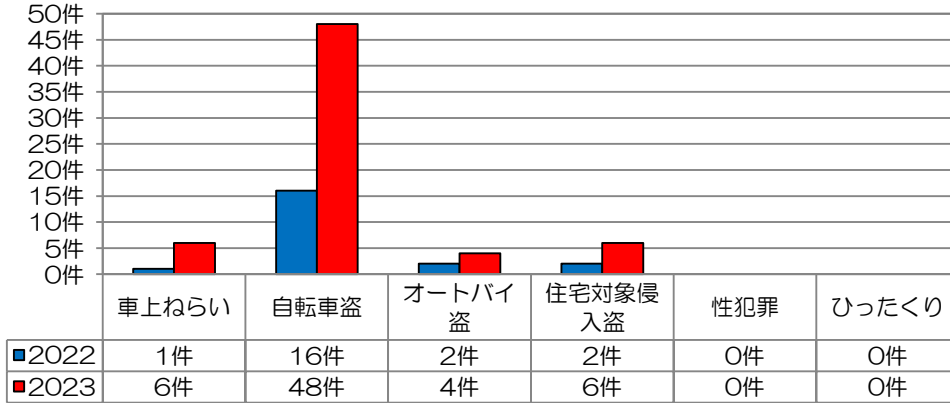

あなたの町の安全ニュース

合川校区

校区内における身近な犯罪の発生状況 (令和5年8月末現在累計)

※ 前年同期比

二セ電話詐欺の被害状況

	認知件数	被害額
福岡県内	390件	約6億4200万円
久留米管内署	14件	約3760万円

※ 数値は、暫定値です。

久留米警察署管内の 刑法犯認知件数