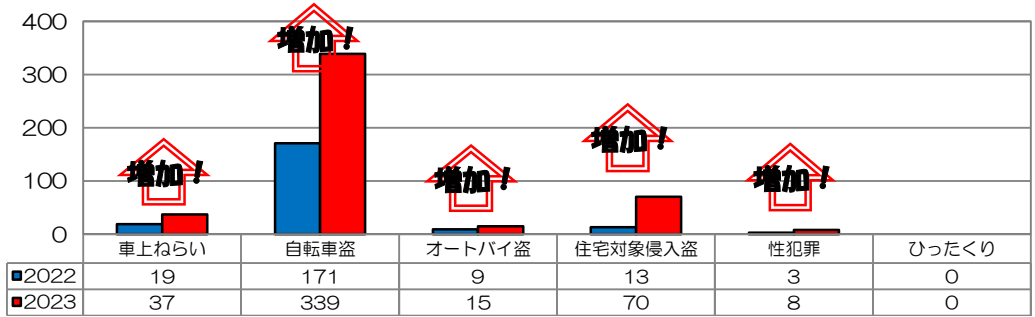

久留米警察署管内における身近な犯罪の発生状況

地域の目で子供たちの安全を守りましょう!

- 一人で遊んでいる子供
- 暗くなっても遊んでいる子供
- 高所等、危険な場所で遊んでいる子供
  etc...