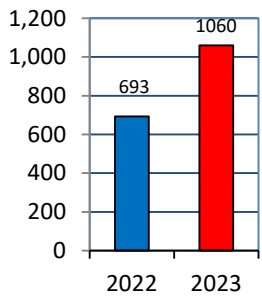

久留米警察署管内の 刑法犯認知件数