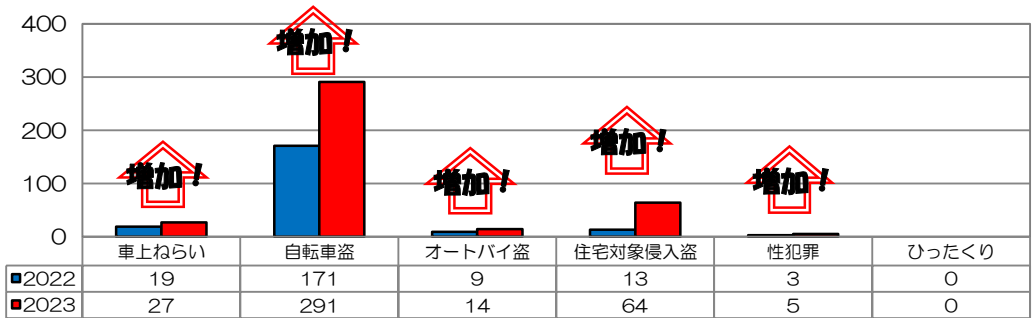

久留米警察署管内における身近な犯罪の発生状況

性犯罪に注意！！

痴漢

つきまとい

公然わいせつ

盗撮

◇久留米警察署(生活安全課)◇

◇久留米市防犯協会連合会◇

0942-38-0110 (内線262)

0942-32-2034