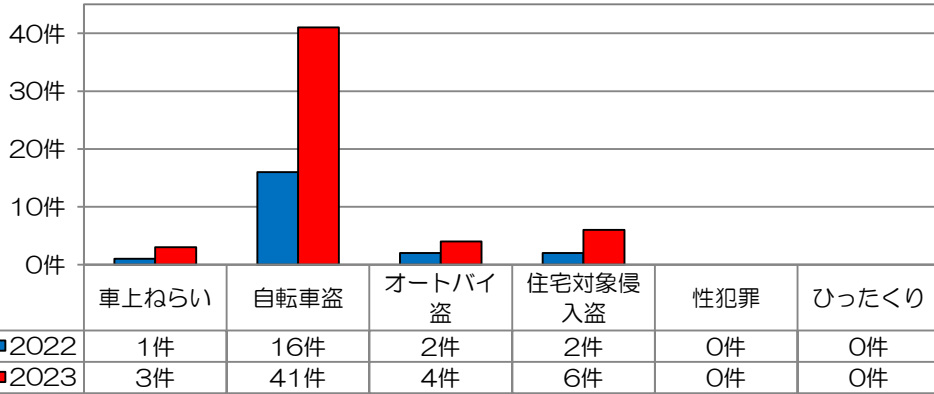

## 合川校区

校区内における身近な犯罪の発生状況 (令和5年7月末現在累計)

※ 前年同期比

### 二セ電話詐欺の被害状況

	認知件数	被害額
福岡県内	355件	約6億4200万円
久留米管内署	13件	約3760万円

※ 数値は、暫定値です。