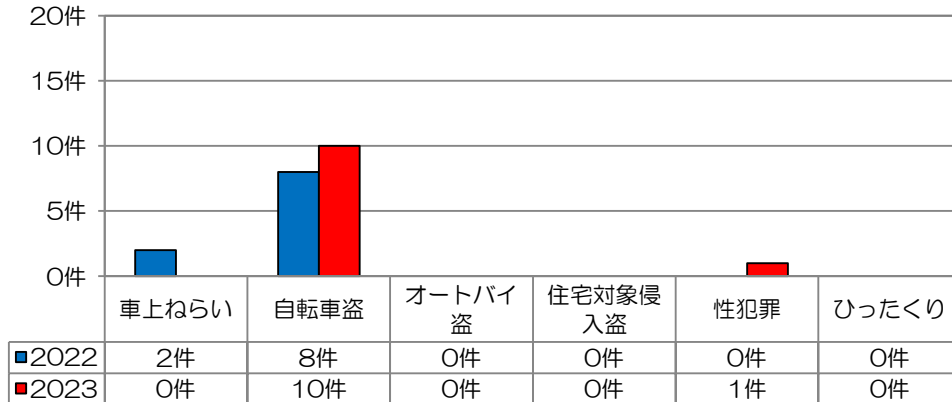

校区内における身近な犯罪の発生状況 (令和5年8月末現在累計)

※ 前年同期比

二セ電話詐欺の被害状況

	認知件数	被害額
福岡県内	390件	約6億4200万円
久留米管内署	14件	約3760万円

※ 数値は、暫定値です。

久留米警察署管内の  
刑法犯認知件数

久留米警察署管内における身近な犯罪の発生状況

地域の目で子供たちの安全を守りましょう!