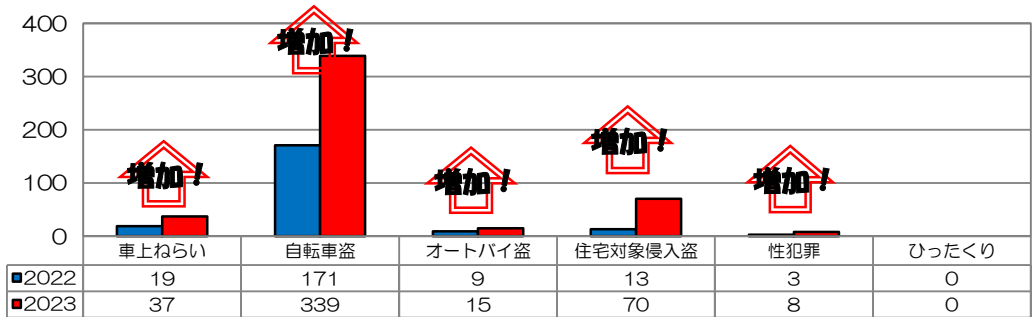

校区内における身近な犯罪の発生状況 (令和5年8月末現在累計)

※ 前年同期比

二セ電話詐欺の被害状況

	認知件数	被害額
福岡県内	390件	約6億4200万円
久留米管内署	14件	約3760万円

※ 数値は、暫定値です。

久留米警察署管内の  
刑法犯認知件数

久留米警察署管内における身近な犯罪の発生状況

地域の目で子供たちの安全を守りましょう!