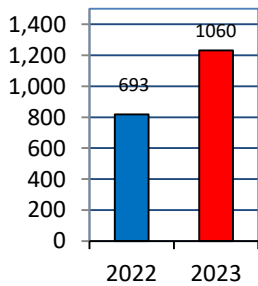

校区内における身近な犯罪の発生状況 (令和5年8月末現在累計)

※ 前年同期比

二セ電話詐欺の被害状況

	認知件数	被害額
福岡県内	390件	約6億4200万円
久留米管内署	14件	約3760万円

※ 数値は、暫定値です。

久留米警察署管内の  
刑法犯認知件数

久留米警察署管内における身近な犯罪の発生状況

地域の目で子供たちの安全を守りましょう!