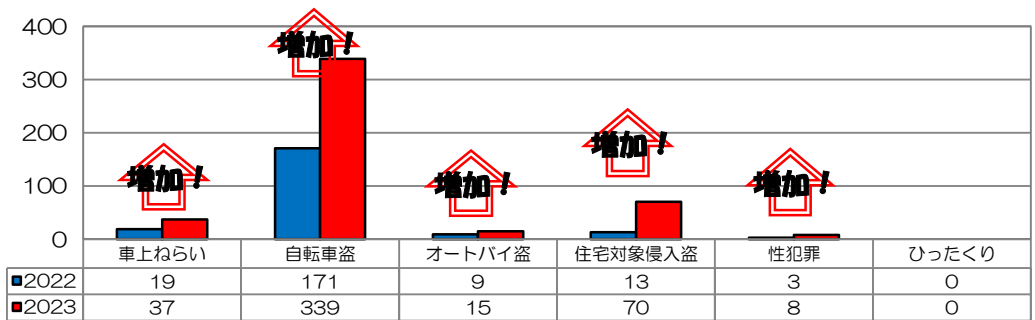

校区内における身近な犯罪の発生状況 (令和5年8月末現在累計)

※ 前年同期比

二セ電話詐欺の被害状況

	認知件数	被害額
福岡県内	390件	約6億4200万円
久留米管内署	14件	約3760万円

※ 数値は、暫定値です。

久留米警察署管内の
刑法犯認知件数

久留米警察署管内における身近な犯罪の発生状況

地域の目で子供たちの安全を守りましょう!