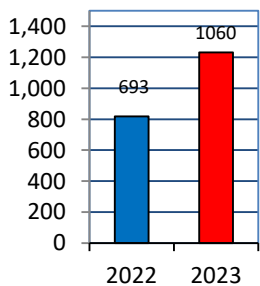

校区内における身近な犯罪の発生状況 (令和5年8月末現在累計)

※ 前年同期比

二セ電話詐欺の被害状況

	認知件数	被害額
福岡県内	390件	約6億4200万円
久留米管内署	14件	約3760万円

※ 数値は、暫定値です。

久留米警察署管内の
刑法犯認知件数

久留米警察署管内における身近な犯罪の発生状況

地域の目で子供たちの安全を守りましょう!