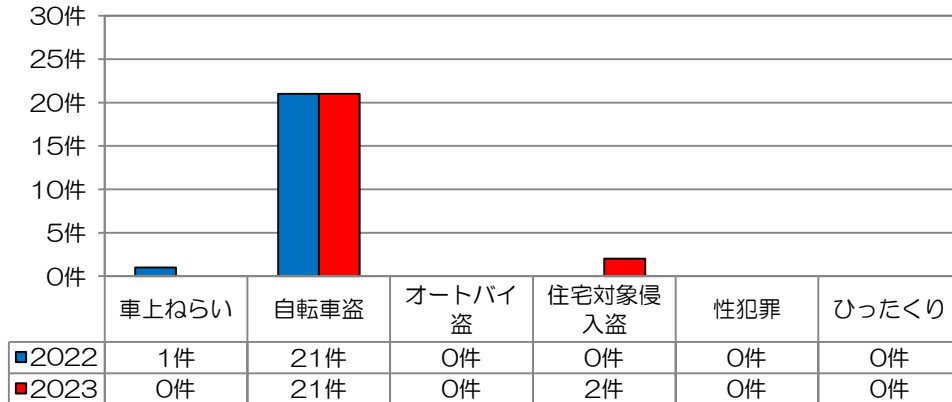

校区内における身近な犯罪の発生状況 (令和5年8月末現在累計)

※ 前年同期比

二セ電話詐欺の被害状況

	認知件数	被害額
福岡県内	390件	約6億4200万円
久留米管内署	14件	約3760万円

※ 数値は、暫定値です。

久留米警察署管内の刑法犯認知件数

久留米警察署管内における身近な犯罪の発生状況

地域の目で子供たちの安全を守りましょう!