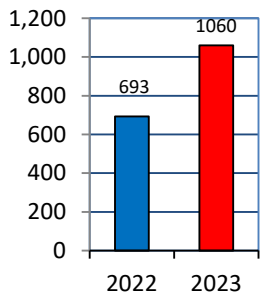

久留米警察署管内の 刑法犯認知件数