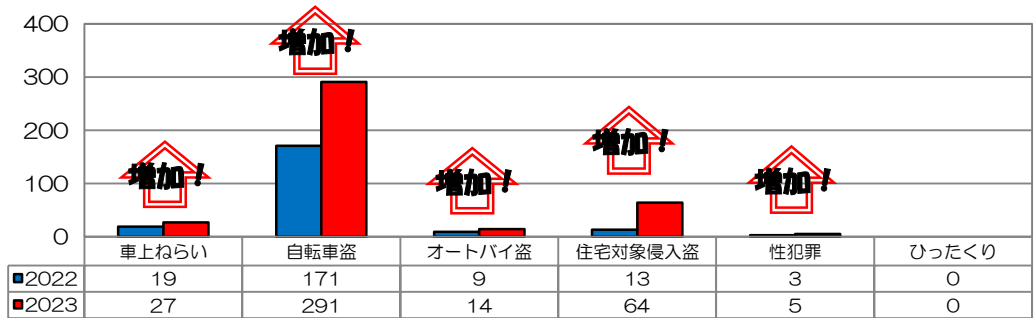

久留米警察署管内における身近な犯罪の発生状況

性犯罪に注意！！

痴漢

つきまとい

公然わいせつ

盗撮

◇久留米警察署(生活安全課)◇

◇久留米市防犯協会連合会◇

0942-38-0110 (内線262)

0942-32-2034