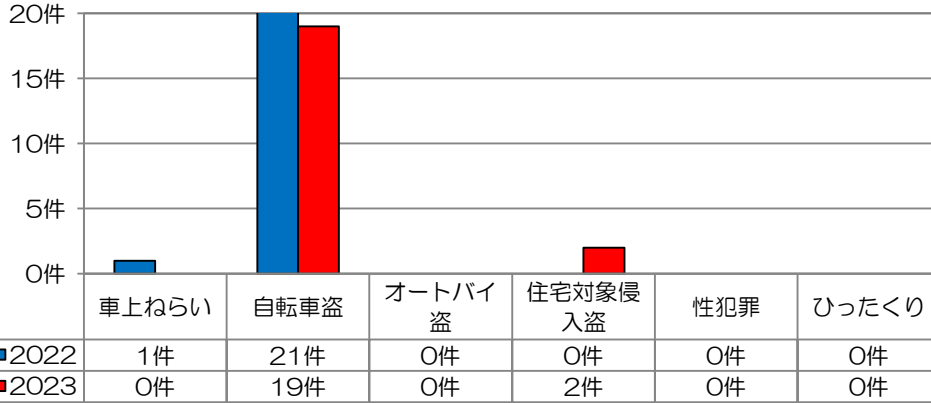

## 金丸校区

校区内における身近な犯罪の発生状況 (令和5年7月末現在累計)

※ 前年同期比